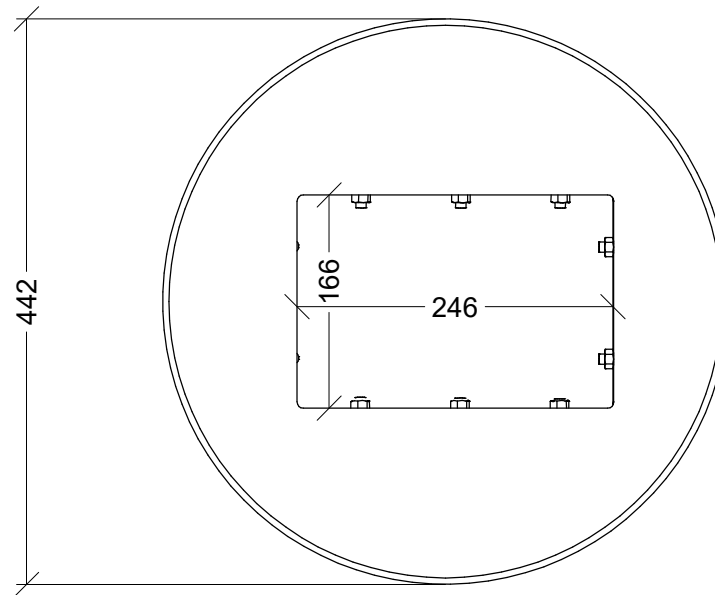

// SILO CONNECTIONS

TECHNICAL DATA

PVC cone

Doble metal cone

Universal adapter collar

YOUR RELIABLE PARTNER

 **GROWKET**
SYMAGA GROUP

Cono 15° Ø442 mm
15° hopper Ø442 mm
Cône 15° Ø442 mm

S/E

COD: G02003021001

Cono metálico galvanizado dos salidas para 0° y 30°
 Galvanized metallic double outlet hopper, 0° and 30°
 Cône métallique et galvanisé, deux sorties, 0° et 30°

S/E

COD: G02003025001

Collar galvanizado de adaptación universal Ø445 mm
Universal adapter collar Ø445 mm
Collier d'adaptation universel Ø445 mm

S/E

COD: 31G700030A030

www.growket.com
growket@growket.com

Office and factory
ctra. de Arenas, km. 2,300
13210 Villarta de San Juan
Ciudad Real - Spain
T: +34 926 640 475
F: +34 926 640 294