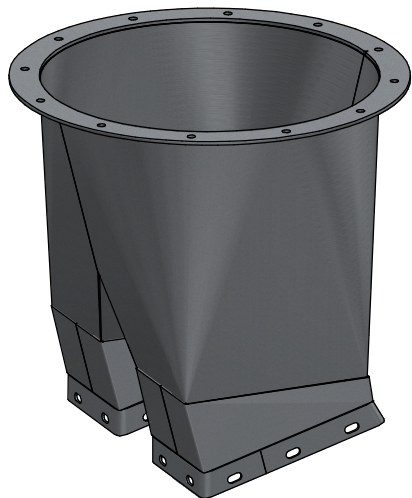

// SILO CONNECTIONS

TECHNICAL DATA

PVC cone

Doble metal cone

Universal adapter collar

YOUR RELIABLE PARTNER

 **GROWKET**
SYMAGA GROUP

Cono 15° Ø442 mm
15° hopper Ø442 mm
Cône 15° Ø442 mm

S/E

COD: G02003021001

Cono metálico galvanizado dos salidas para 0° y 30°
 Galvanized metallic double outlet hopper, 0° and 30°
 Cône métallique et galvanisé, deux sorties, 0° et 30°

S/E

COD: G02003025001