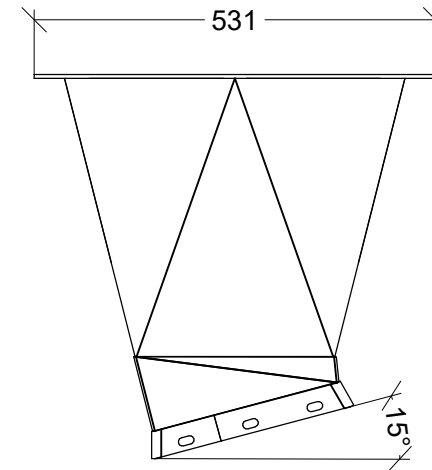

// SILO CONNECTIONS

TECHNICAL DATA

PVC cone

Doble metal cone

Universal adapter collar

YOUR RELIABLE PARTNER

 **GROWKET**
SYMAGA GROUP

Cono 15° Ø442 mm
15° hopper Ø442 mm
Cône 15° Ø442 mm

S/E

COD: G02003021001

Cono metálico galvanizado dos salidas para 0° y 30°
 Galvanized metallic double outlet hopper, 0° and 30°
 Cône métallique et galvanisé, deux sorties, 0° et 30°

S/E

COD: G02003025001

Collar galvanizado de adaptación universal Ø445 mm
Universal adapter collar Ø445 mm
Collier d'adaptation universel Ø445 mm

S/E

COD: 31G700030A030

www.growket.com
growket@growket.com

Office and factory
ctra. de Arenas, km. 2,300
13210 Villarta de San Juan
Ciudad Real - Spain
T: +34 926 640 475
F: +34 926 640 294