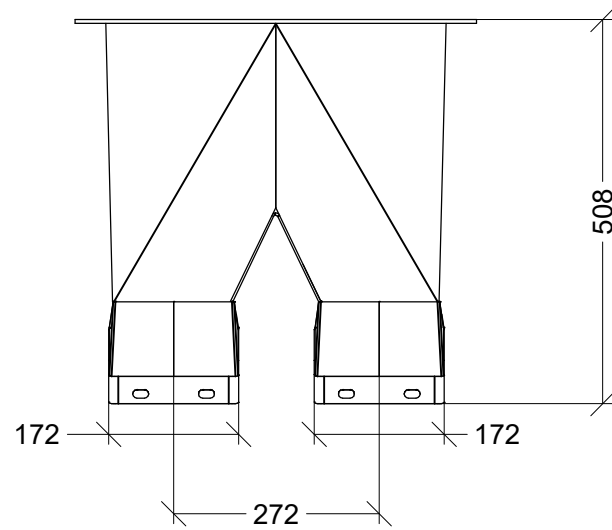

// SILO CONNECTIONS

TECHNICAL DATA

PVC cone

Doble metal cone

Universal adapter collar

YOUR RELIABLE PARTNER

 **GROWKET**
SYMAGA GROUP

Cono 15° Ø442 mm
15° hopper Ø442 mm
Cône 15° Ø442 mm

S/E

COD: G02003021001

Cono metálico galvanizado dos salidas para 0° y 30°
 Galvanized metallic double outlet hopper, 0° and 30°
 Cône métallique et galvanisé, deux sorties, 0° et 30°

S/E

COD: G02003025001