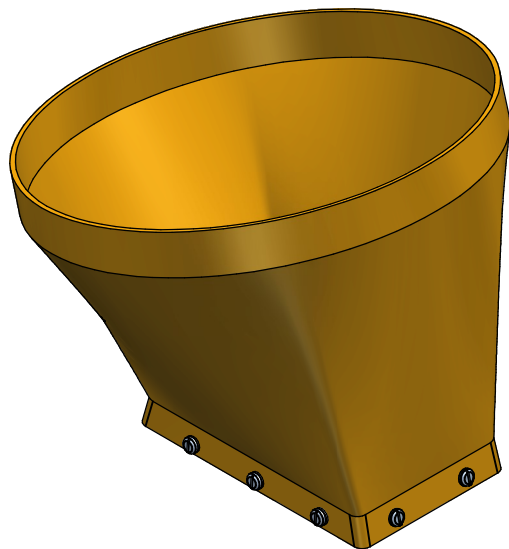

// SILO CONNECTIONS

TECHNICAL DATA

PVC cone

Doble metal cone

Universal adapter collar

YOUR RELIABLE PARTNER

 **GROWKET**
SYMAGA GROUP

Cono 15° Ø442 mm
15° hopper Ø442 mm
Cône 15° Ø442 mm

S/E

COD: G02003021001

Cono metálico galvanizado dos salidas para 0° y 30°
 Galvanized metallic double outlet hopper, 0° and 30°
 Cône métallique et galvanisé, deux sorties, 0° et 30°

S/E

COD: G02003025001