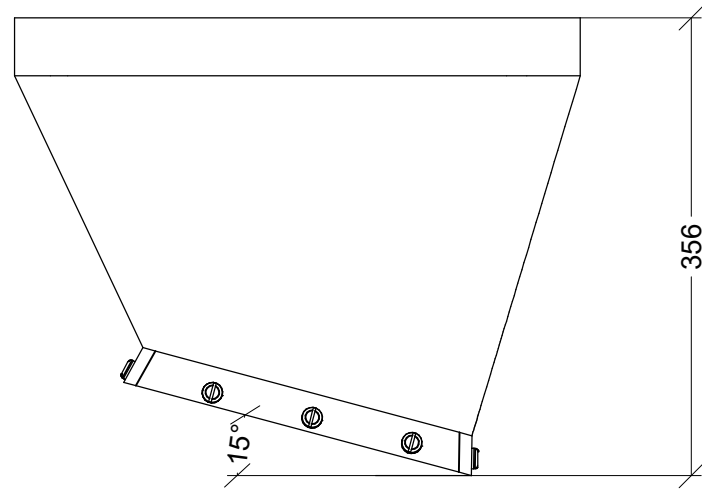

// SILO CONNECTIONS

TECHNICAL DATA

PVC cone

Doble metal cone

Universal adapter collar

YOUR RELIABLE PARTNER

 **GROWKET**
SYMAGA GROUP

Cono 15° Ø442 mm
15° hopper Ø442 mm
Cône 15° Ø442 mm

S/E

COD: G02003021001

Cono metálico galvanizado dos salidas para 0° y 30°
 Galvanized metallic double outlet hopper, 0° and 30°
 Cône métallique et galvanisé, deux sorties, 0° et 30°

S/E

COD: G02003025001