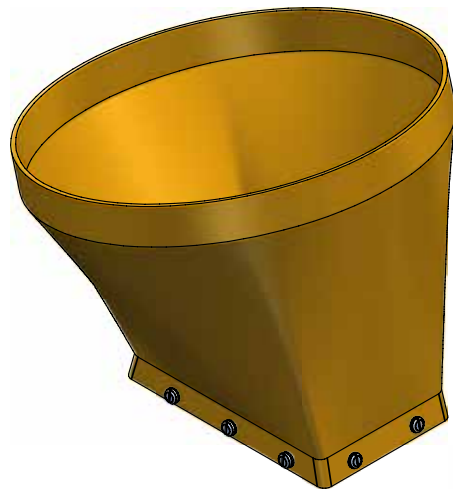

// SILO CONNECTIONS

TECHNICAL DATA

PVC cone

Doble metal cone

Universal adapter collar

YOUR RELIABLE PARTNER

 **GROWKET**
SYMAGA GROUP

Cono 15° Ø442 mm
15° hopper Ø442 mm
Cône 15° Ø442 mm

S/E

COD: G02003021001

Cono metálico galvanizado dos salidas para 0° y 30°
 Galvanized metallic double outlet hopper, 0° and 30°
 Cône métallique et galvanisé, deux sorties, 0° et 30°

S/E

COD: G02003025001