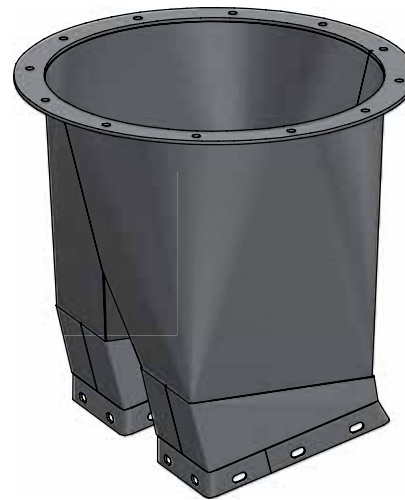

// SILO CONNECTIONS

TECHNICAL DATA

PVC cone

Doble metal cone

Universal adapter collar

YOUR RELIABLE PARTNER

 **GROWKET**
SYMAGA GROUP

Cono 15° Ø442 mm
15° hopper Ø442 mm
Cône 15° Ø442 mm

S/E

COD: G02003021001

Cono metálico galvanizado dos salidas para 0° y 30°
 Galvanized metallic double outlet hopper, 0° and 30°
 Cône métallique et galvanisé, deux sorties, 0° et 30°

S/E

COD: G02003025001