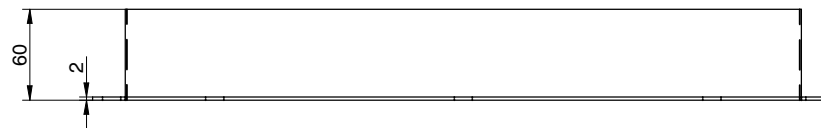

S/E

COD: G02003021001

Cono metálico galvanizado dos salidas para 0° y 30°
 Galvanized metallic double outlet hopper, 0° and 30°
 Cône métallique et galvanisé, deux sorties, 0° et 30°

S/E

COD: G02003025001