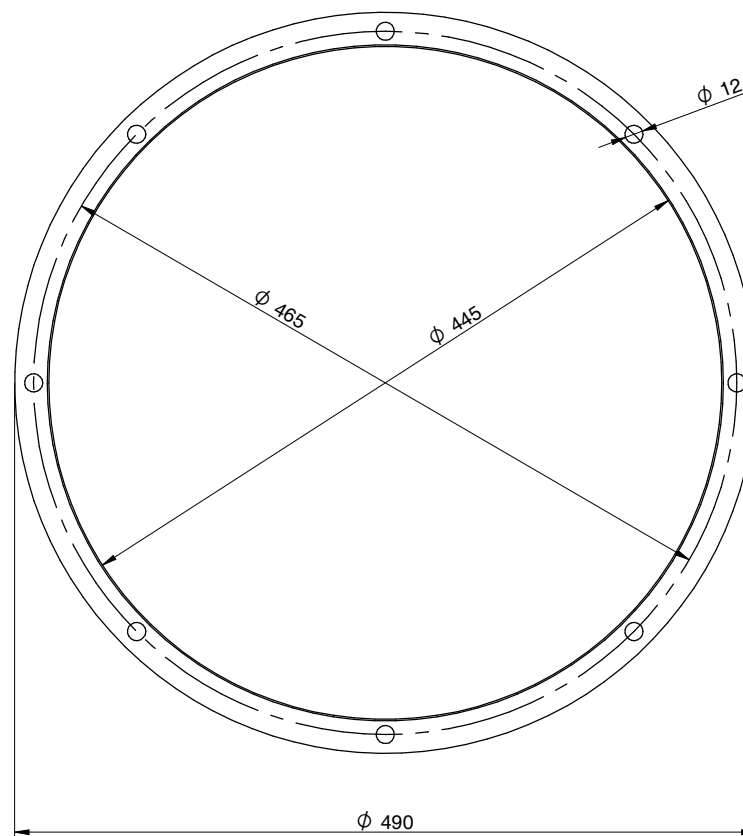

// SILO CONNECTIONS

TECHNICAL DATA

PVC cone

Doble metal cone

Universal adapter collar

YOUR RELIABLE PARTNER

 **GROWKET**
SYMAGA GROUP

Cono 15° Ø442 mm
15° hopper Ø442 mm
Cône 15° Ø442 mm

S/E

COD: G02003021001

Cono metálico galvanizado dos salidas para 0° y 30°
 Galvanized metallic double outlet hopper, 0° and 30°
 Cône métallique et galvanisé, deux sorties, 0° et 30°

S/E

COD: G02003025001