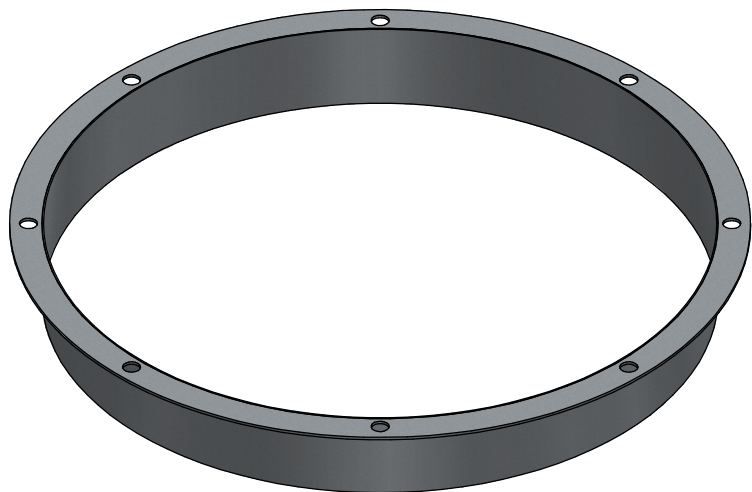

// SILO CONNECTIONS

TECHNICAL DATA

PVC cone

Doble metal cone

Universal adapter collar

YOUR RELIABLE PARTNER

 **GROWKET**
SYMAGA GROUP

Cono 15° Ø442 mm
15° hopper Ø442 mm
Cône 15° Ø442 mm

S/E

COD: G02003021001

Cono metálico galvanizado dos salidas para 0° y 30°
 Galvanized metallic double outlet hopper, 0° and 30°
 Cône métallique et galvanisé, deux sorties, 0° et 30°

S/E

COD: G02003025001

Collar galvanizado de adaptación universal Ø445 mm
Universal adapter collar Ø445 mm
Collier d'adaptation universel Ø445 mm

S/E

COD: 31G700030A030

www.growket.com
growket@growket.com

Office and factory
ctra. de Arenas, km. 2,300
13210 Villarta de San Juan
Ciudad Real - Spain
T: +34 926 640 475
F: +34 926 640 294