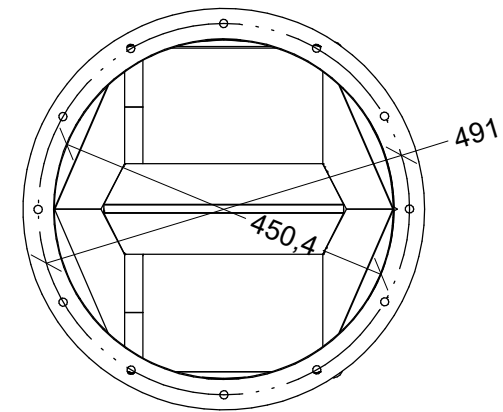

// SILO CONNECTIONS

TECHNICAL DATA

PVC cone

Doble metal cone

Universal adapter collar

YOUR RELIABLE PARTNER

 **GROWKET**
SYMAGA GROUP

Cono 15° Ø442 mm
15° hopper Ø442 mm
Cône 15° Ø442 mm

S/E

COD: G02003021001

Cono metálico galvanizado dos salidas para 0° y 30°
 Galvanized metallic double outlet hopper, 0° and 30°
 Cône métallique et galvanisé, deux sorties, 0° et 30°

S/E

COD: G02003025001