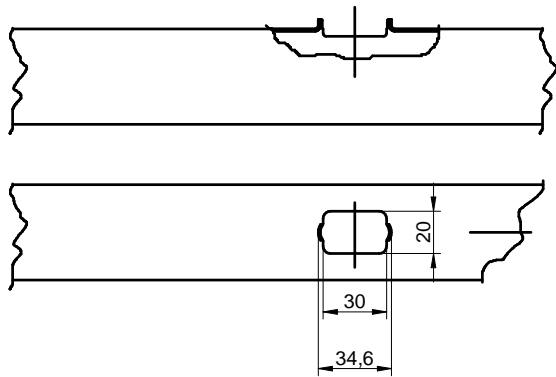

TUBO DE LÍNEA
GALVANIZADO LISO
3 Y 4 VENTANAS
FICHAS TÉCNICAS

SU SOCIO MÁS FIABLE

DETALLE "A" AMPLIADO

Tubo galvanizado Ø45 mm L= 3,05m 3 ventanas e= 1,0mm abocardado
 Galvanized tube Ø45 mm L= 3,05m e= 1,0mm end-widened with 3 holes
 Tube galva Ø45 mm L= 3,05m 3 trous e= 1,0mm evasé

S/E

COD: 4G4009BAA000

DETALLE "A" AMPLIADO

Tubo galvanizado Ø45 mm L= 3,05m 4 ventanas e= 1,0mm abocardado
 Galvanized tube Ø45 mm L= 3,05m e= 1,0mm end-widened with 4 holes
 Tube galva Ø45 mm L= 3,05m 4 trous e= 1,0mm evasé