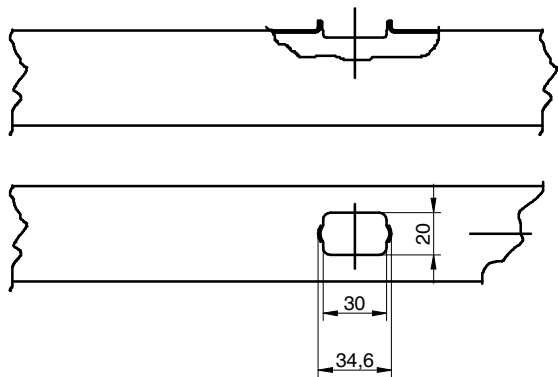

TUBO DE LÍNEA
GALVANIZADO LISO
3 Y 4 VENTANAS
FICHAS TÉCNICAS

SU SOCIO MÁS FIABLE

DETALLE "A" AMPLIADO

Tubo galvanizado Ø45 mm L= 3,05m 3 ventanas e= 1,0mm abocardado
 Galvanized tube Ø45 mm L= 3,05m e= 1,0mm end-widened with 3 holes
 Tube galva Ø45 mm L= 3,05m 3 trous e= 1,0mm evasé

S/E

COD: 4G4009BAA000

DETALLE "A" AMPLIADO

Tubo galvanizado Ø45 mm L= 3,05m 4 ventanas e= 1,0mm abocardado
 Galvanized tube Ø45 mm L= 3,05m e= 1,0mm end-widened with 4 holes
 Tube galva Ø45 mm L= 3,05m 4 trous e= 1,0mm evasé