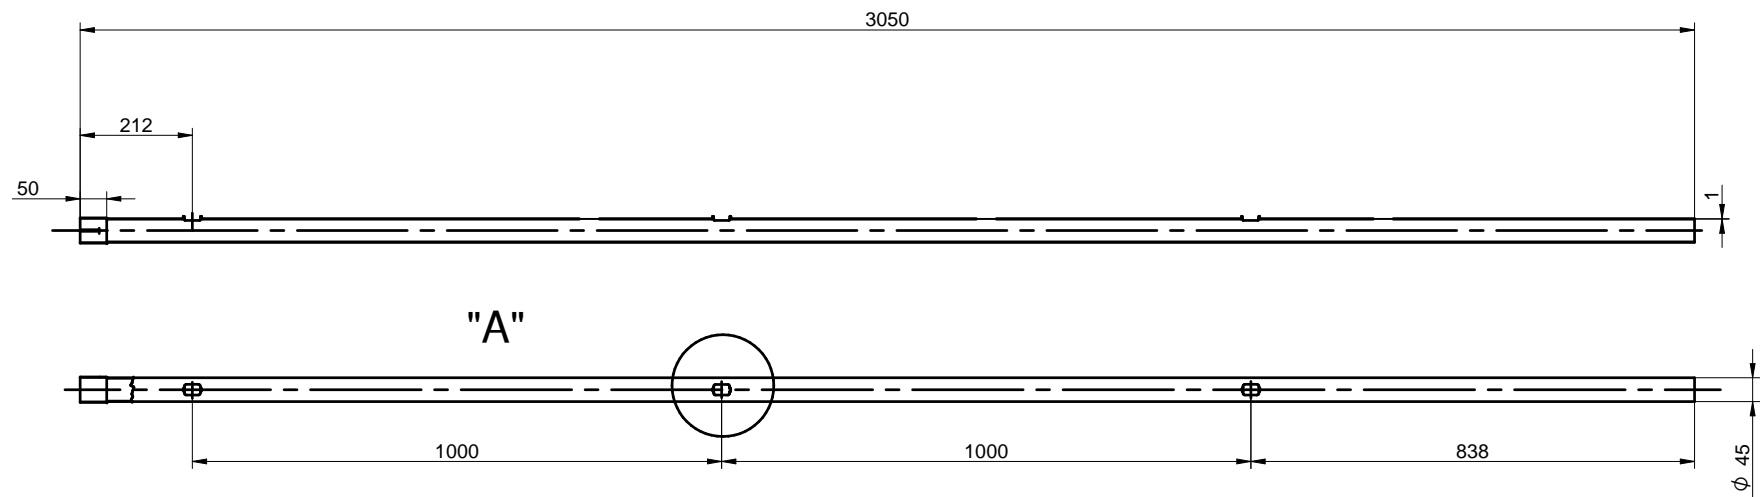

TUBO DE LÍNEA
GALVANIZADO LISO
3 Y 4 VENTANAS
FICHAS TÉCNICAS

SU SOCIO MÁS FIABLE

DETALLE "A" AMPLIADO

Tubo galvanizado Ø45 mm L= 3,05m 3 ventanas e= 1,0mm abocardado
 Galvanized tube Ø45 mm L= 3,05m e= 1,0mm end-widened with 3 holes
 Tube galva Ø45 mm L= 3,05m 3 trous e= 1,0mm evasé

S/E

COD: 4G4009BAA000

DETALLE "A" AMPLIADO

Tubo galvanizado Ø45 mm L= 3,05m 4 ventanas e= 1,0mm abocardado
 Galvanized tube Ø45 mm L= 3,05m e= 1,0mm end-widened with 4 holes
 Tube galva Ø45 mm L= 3,05m 4 trous e= 1,0mm evasé