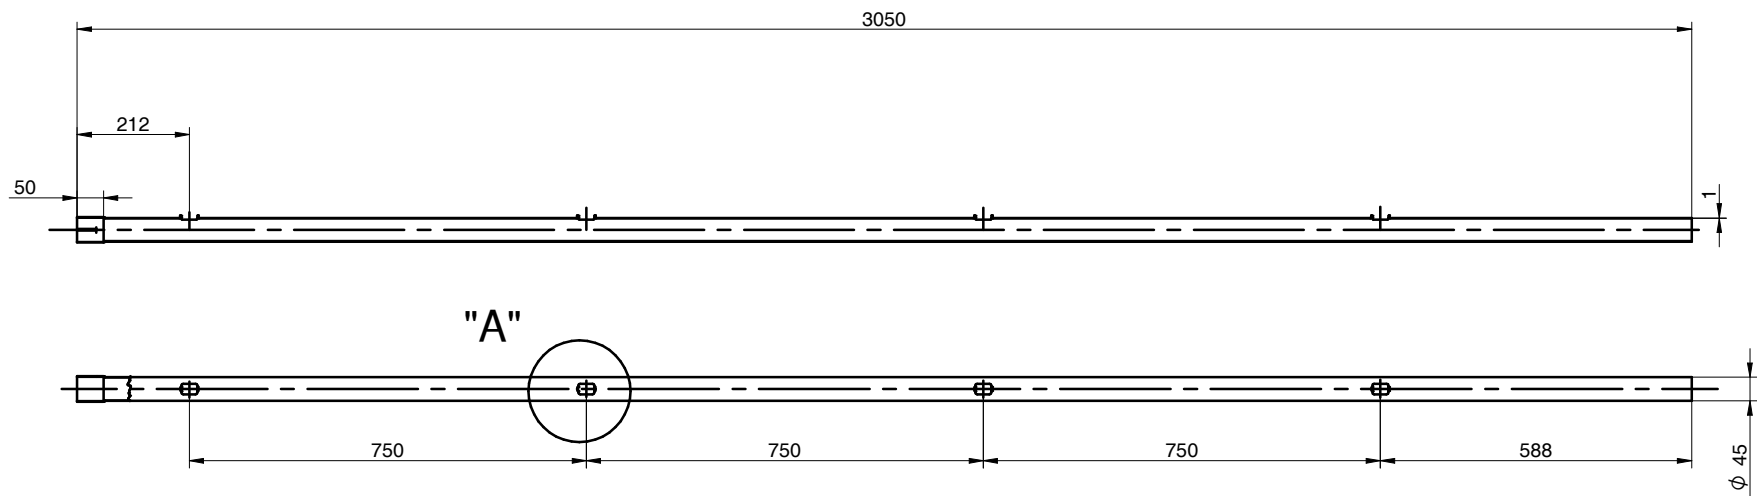

TUBO DE LÍNEA
GALVANIZADO LISO
3 Y 4 VENTANAS
FICHAS TÉCNICAS

SU SOCIO MÁS FIABLE

DETALLE "A" AMPLIADO

Tubo galvanizado Ø45 mm L= 3,05m 3 ventanas e= 1,0mm abocardado
 Galvanized tube Ø45 mm L= 3,05m e= 1,0mm end-widened with 3 holes
 Tube galva Ø45 mm L= 3,05m 3 trous e= 1,0mm evasé

S/E

COD: 4G4009BAA000

DETALLE "A" AMPLIADO

Tubo galvanizado Ø45 mm L= 3,05m 4 ventanas e= 1,0mm abocardado
 Galvanized tube Ø45 mm L= 3,05m e= 1,0mm end-widened with 4 holes
 Tube galva Ø45 mm L= 3,05m 4 trous e= 1,0mm evasé