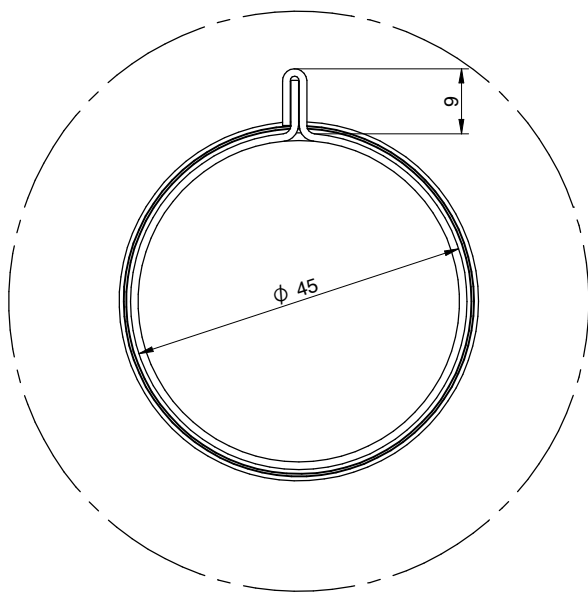

# TUBE GALVANISÉ GRAPHIQUE 3 OU 4 TROUS FICHE TECHNIQUE

VOTRE PARTENAIRE DE CONFIANCE

A

B

Tubo galvanizado agrafado  $\phi 45$  mm L= 3,05m 3ventanas e= 1,0mm abocardado  
 Galvanized tube with rib  $\phi 45$  mm L= 3,05m e= 1,0mm with 3 holes  
 Tube galva pliée  $\phi 45$  mm L= 3,05m 3 trous e= 1,0mm

S/E

COD: 4G4009DAAA000

A

B

Tubo galvanizado agrafado  $\phi 45$  mm L= 3,05m 4ventanas e= 1,0mm abocardado  
Galvanized tube with rib  $\phi 45$  mm L= 3,05m e= 1,0mm with 4 holes  
Tube galva pliée  $\phi 45$  mm L= 3,05m 4 trous e= 1,0mm