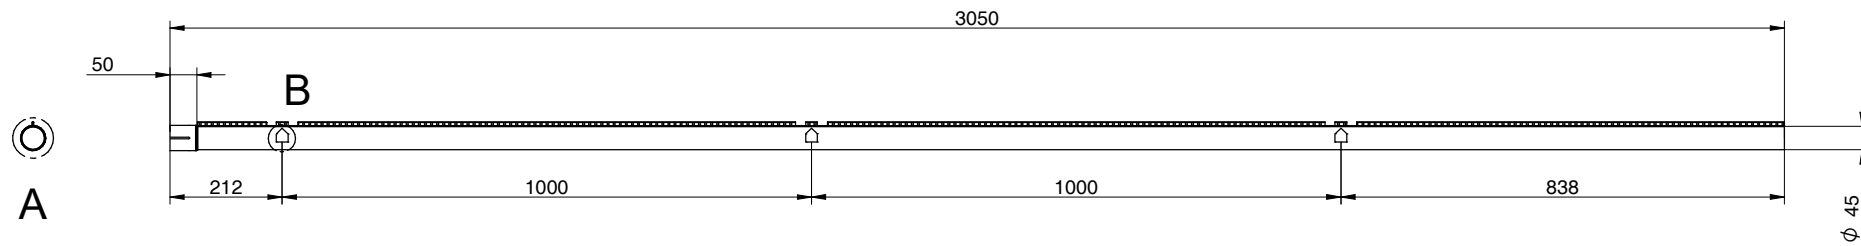

# TUBE GALVANISÉ GRAPHIQUE 3 OU 4 TROUS FICHE TECHNIQUE

VOTRE PARTENAIRE DE CONFIANCE

A

B

Tubo galvanizado agrafado  $\phi 45$  mm L= 3,05m 3ventanas e= 1,0mm abocardado  
 Galvanized tube with rib  $\phi 45$  mm L= 3,05m e= 1,0mm with 3 holes  
 Tube galva pliée  $\phi 45$  mm L= 3,05m 3 trous e= 1,0mm

S/E

COD: 4G4009DAAA000

A

B

Tubo galvanizado agrafado  $\phi 45$  mm L= 3,05m 4ventanas e= 1,0mm abocardado  
Galvanized tube with rib  $\phi 45$  mm L= 3,05m e= 1,0mm with 4 holes  
Tube galva pliée  $\phi 45$  mm L= 3,05m 4 trous e= 1,0mm