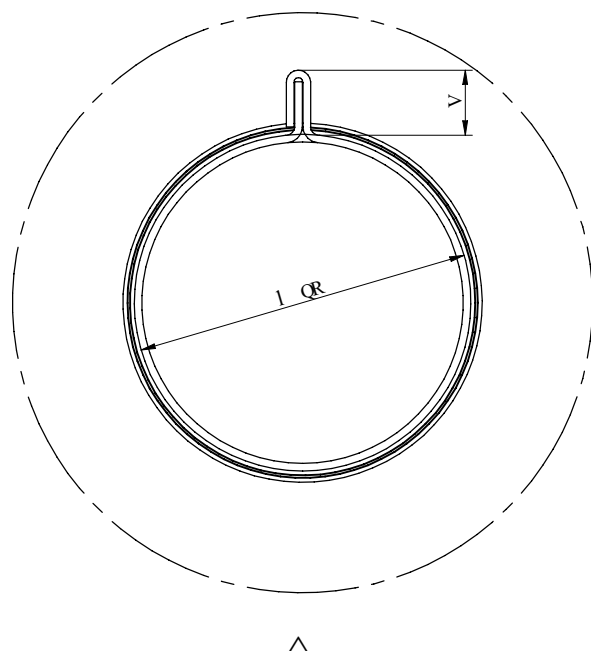

# TUBE GALVANISÉ GRAPHIQUE 3 OU 4 TROUS FICHE TECHNIQUE

VOTRE PARTENAIRE DE CONFIANCE

A

B

Tubo galvanizado agrafado  $\phi 45$  mm L= 3,05m 3ventanas e= 1,0mm abocardado  
 Galvanized tube with rib  $\phi 45$  mm L= 3,05m e= 1,0mm with 3 holes  
 Tube galva pliée  $\phi 45$  mm L= 3,05m 3 trous e= 1,0mm

S/E

COD: 4G4009DAAA000

A

B

Tubo galvanizado agrafado  $\phi 45$  mm L= 3,05m 4ventanas e= 1,0mm abocardado  
Galvanized tube with rib  $\phi 45$  mm L= 3,05m e= 1,0mm with 4 holes  
Tube galva pliée  $\phi 45$  mm L= 3,05m 4 trous e= 1,0mm