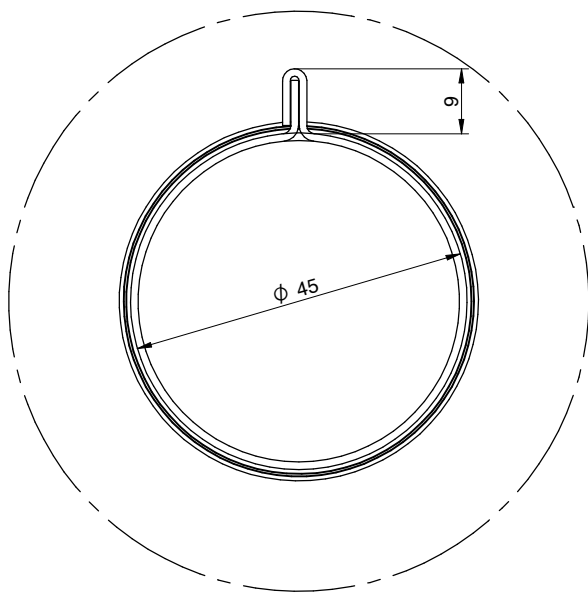

# TUBE GALVANISÉ GRAPHIQUE 3 OU 4 TROUS FICHE TECHNIQUE

VOTRE PARTENAIRE DE CONFIANCE

A

B

Tubo galvanizado agrafado  $\phi 45$  mm L= 3,05m 3ventanas e= 1,0mm abocardado  
 Galvanized tube with rib  $\phi 45$  mm L= 3,05m e= 1,0mm with 3 holes  
 Tube galva pliée  $\phi 45$  mm L= 3,05m 3 trous e= 1,0mm

S/E

COD: 4G4009DAAA000

A

B

Tubo galvanizado agrafado  $\phi 45$  mm L= 3,05m 4ventanas e= 1,0mm abocardado  
Galvanized tube with rib  $\phi 45$  mm L= 3,05m e= 1,0mm with 4 holes  
Tube galva pliée  $\phi 45$  mm L= 3,05m 4 trous e= 1,0mm