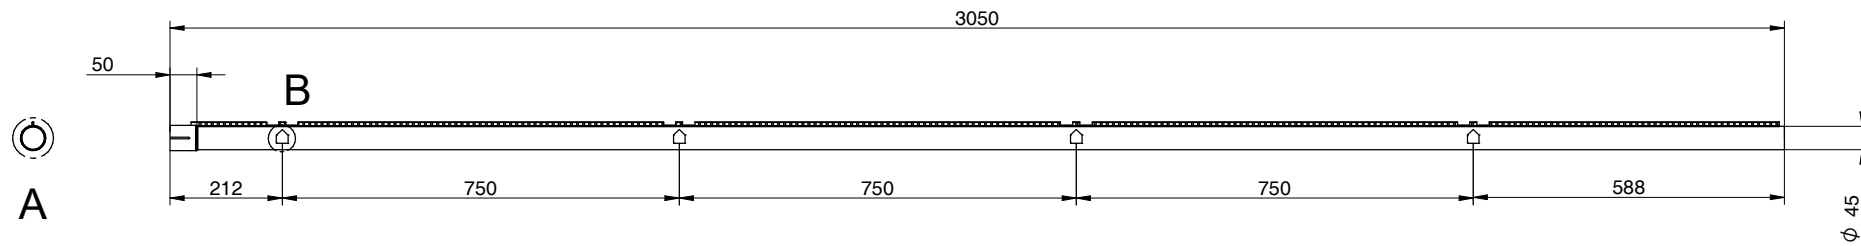

# TUBE GALVANISÉ GRAPHIQUE 3 OU 4 TROUS FICHE TECHNIQUE

VOTRE PARTENAIRE DE CONFIANCE

A

B

Tubo galvanizado agrafado  $\phi 45$  mm L= 3,05m 3ventanas e= 1,0mm abocardado  
 Galvanized tube with rib  $\phi 45$  mm L= 3,05m e= 1,0mm with 3 holes  
 Tube galva pliée  $\phi 45$  mm L= 3,05m 3 trous e= 1,0mm

S/E

COD: 4G4009DAAA000

A

B

Tubo galvanizado agrafado  $\phi 45$  mm L= 3,05m 4ventanas e= 1,0mm abocardado  
Galvanized tube with rib  $\phi 45$  mm L= 3,05m e= 1,0mm with 4 holes  
Tube galva pliée  $\phi 45$  mm L= 3,05m 4 trous e= 1,0mm