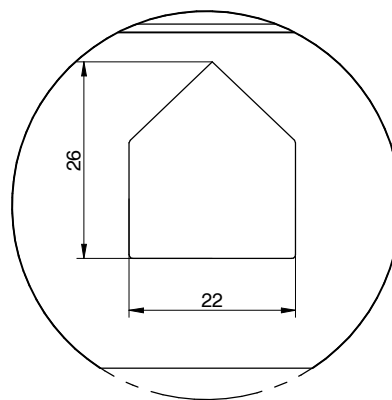

# TUBE GALVANISÉ GRAPHIQUE 3 OU 4 TROUS FICHE TECHNIQUE

VOTRE PARTENAIRE DE CONFIANCE

A

B

Tubo galvanizado agrafado  $\phi 45$  mm L= 3,05m 3ventanas e= 1,0mm abocardado  
 Galvanized tube with rib  $\phi 45$  mm L= 3,05m e= 1,0mm with 3 holes  
 Tube galva pliée  $\phi 45$  mm L= 3,05m 3 trous e= 1,0mm

S/E

COD: 4G4009DAAA000

A

B

Tubo galvanizado agrafado  $\phi 45$  mm L= 3,05m 4ventanas e= 1,0mm abocardado  
Galvanized tube with rib  $\phi 45$  mm L= 3,05m e= 1,0mm with 4 holes  
Tube galva pliée  $\phi 45$  mm L= 3,05m 4 trous e= 1,0mm