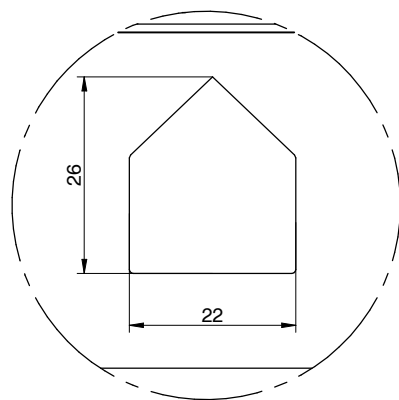

# TUBE GALVANISÉ GRAPHIQUE 3 OU 4 TROUS FICHE TECHNIQUE

VOTRE PARTENAIRE DE CONFIANCE

A

B

Tubo galvanizado agrafado  $\phi 45$  mm L= 3,05m 3ventanas e= 1,0mm abocardado  
 Galvanized tube with rib  $\phi 45$  mm L= 3,05m e= 1,0mm with 3 holes  
 Tube galva pliée  $\phi 45$  mm L= 3,05m 3 trous e= 1,0mm

S/E

COD: 4G4009DAAA000

A

B

Tubo galvanizado agrafado  $\phi 45$  mm L= 3,05m 4ventanas e= 1,0mm abocardado  
Galvanized tube with rib  $\phi 45$  mm L= 3,05m e= 1,0mm with 4 holes  
Tube galva pliée  $\phi 45$  mm L= 3,05m 4 trous e= 1,0mm