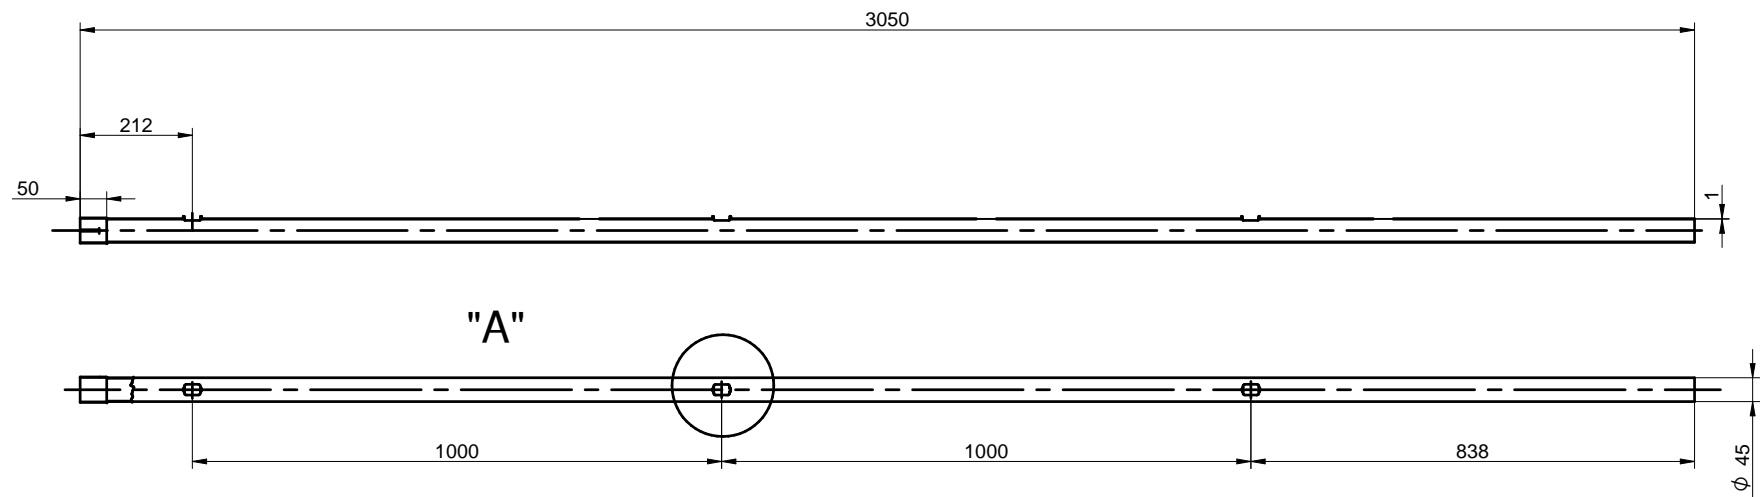

// TUBE GALVANISÉ 3 OU 4 TROUS FICHE TECHNIQUE

VOTRE PARTENAIRE DE CONFIANCE

DETALLE "A" AMPLIADO

Tubo galvanizado Ø45 mm L= 3,05m 3 ventanas e= 1,0mm abocardado
 Galvanized tube Ø45 mm L= 3,05m e= 1,0mm end-widened with 3 holes
 Tube galva Ø45 mm L= 3,05m 3 trous e= 1,0mm evasé

S/E

COD: 4G4009BAA000

DETALLE "A" AMPLIADO

Tubo galvanizado Ø45 mm L= 3,05m 4 ventanas e= 1,0mm abocardado
 Galvanized tube Ø45 mm L= 3,05m e= 1,0mm end-widened with 4 holes
 Tube galva Ø45 mm L= 3,05m 4 trous e= 1,0mm evasé