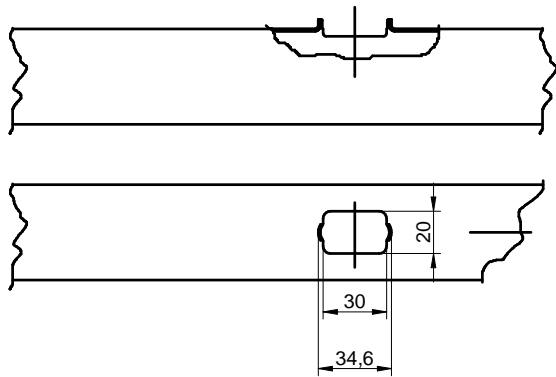

// TUBE GALVANISÉ 3 OU 4 TROUS FICHE TECHNIQUE

VOTRE PARTENAIRE DE CONFIANCE

DETALLE "A" AMPLIADO

Tubo galvanizado Ø45 mm L= 3,05m 3 ventanas e= 1,0mm abocardado
 Galvanized tube Ø45 mm L= 3,05m e= 1,0mm end-widened with 3 holes
 Tube galva Ø45 mm L= 3,05m 3 trous e= 1,0mm evasé

S/E

COD: 4G4009BAA000

DETALLE "A" AMPLIADO

Tubo galvanizado Ø45 mm L= 3,05m 4 ventanas e= 1,0mm abocardado
 Galvanized tube Ø45 mm L= 3,05m e= 1,0mm end-widened with 4 holes
 Tube galva Ø45 mm L= 3,05m 4 trous e= 1,0mm evasé