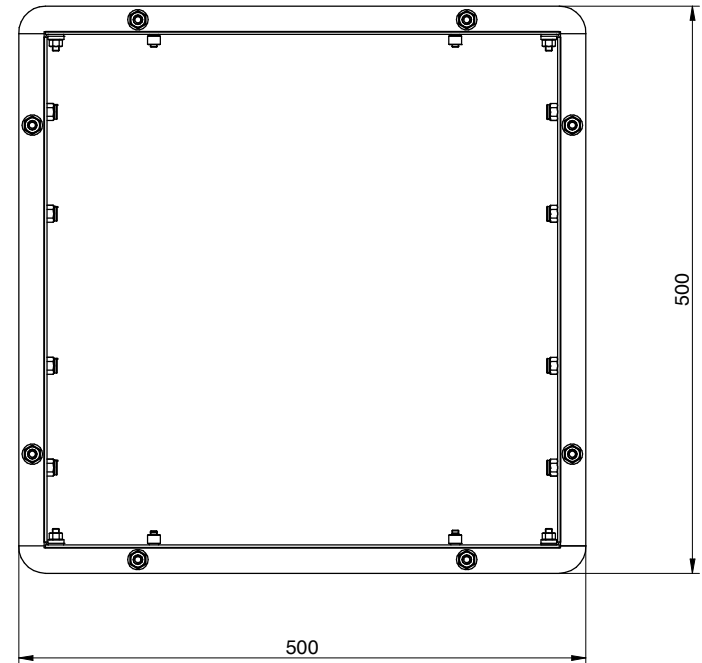

INTERMEDIATE HOPPER

TECHNICAL DATA

Ø 55, 75, 90 y 125 mm

Modulars

With lid

YOUR RELIABLE PARTNER

 **GROWKET**
SYMAGA GROUP

CAPACIDAD: 50L
 CAPACITY: 50L
 CAPACITÉ: 50L

Tolva modular galvanizada intermedia $\phi 55, 75$ y 90
 Galvanized modular intermediate hopper $\phi 55, 75$ y 90
 Trémie modulaire galvanisée intermédiaire $\phi 55, 75$ et 90

S/E

COD: G02012052001

CAPACIDAD: 50L
 CAPACITY: 50L
 CAPACITÉ: 50L

Tolva modular galvanizada intermedia Ø125
 Galvanized modular intermediate hopper Ø125
 Trémie modulaire galvanisée intermédiaire Ø125

S/E

COD: G02012062001

INCREMENTO DE CAPACIDAD: 36L
 CAPACITY INCREASE: 36L
 AUGMENTATION DE CAPACITÉ: 36L