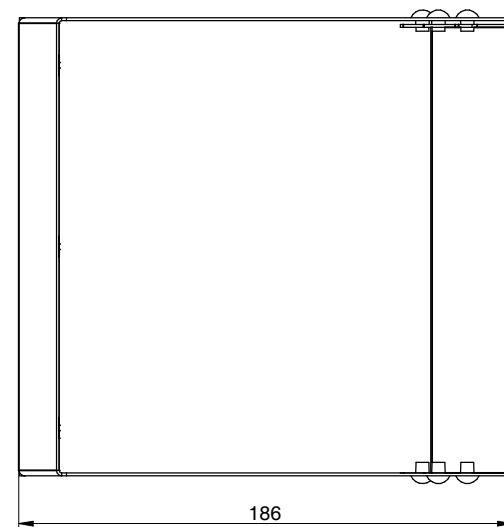

Adaptación 30° tolva-cajetín galvanizada
Galvanized adaptation hopper-outlet boot of 30°
Adaptation 30° trémie-embase galvanisé

S/E

COD: 4G4011CAA000