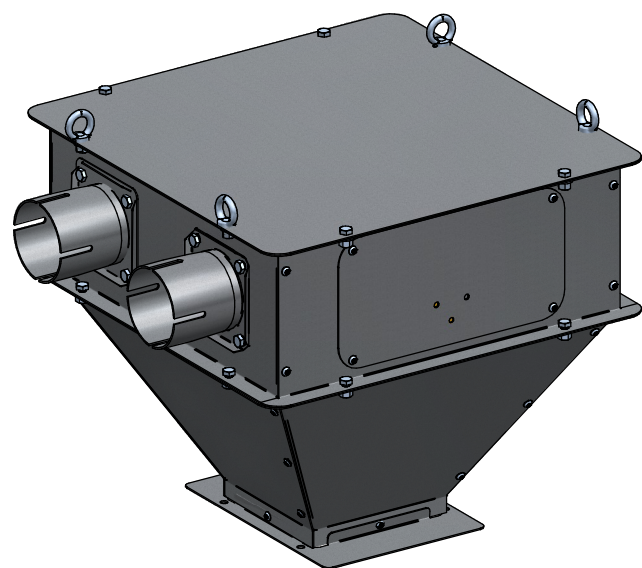

INTERMEDIATE HOPPER

TECHNICAL DATA

Ø 55, 75, 90 y 125 mm

Modulars

With lid

YOUR RELIABLE PARTNER

 **GROWKET**
SYMAGA GROUP

CAPACIDAD: 50L
 CAPACITY: 50L
 CAPACITÉ: 50L

Tolva modular galvanizada intermedia $\phi 55, 75$ y 90
 Galvanized modular intermediate hopper $\phi 55, 75$ y 90
 Trémie modulaire galvanisée intermédiaire $\phi 55, 75$ et 90

S/E

COD: G02012052001

CAPACIDAD: 50L
 CAPACITY: 50L
 CAPACITÉ: 50L

Tolva modular galvanizada intermedia Ø125
 Galvanized modular intermediate hopper Ø125
 Trémie modulaire galvanisée intermédiaire Ø125

S/E

COD: G02012062001

INCREMENTO DE CAPACIDAD: 36L
 CAPACITY INCREASE: 36L
 AUGMENTATION DE CAPACITÉ: 36L

Suplemento galvanizado tolva modular Ø55, 75, 90mm
 Galvanized hopper extension for modular initial hopper Ø55,75, 90mm
 Supplément modulaire Ø55, 75 et 90 galvanisé

S/E

COD: 4G4011AAA000

INCREMENTO DE CAPACIDAD: 36L
 CAPACITY INCREASE: 36L
 AUGMENTATION DE CAPACITÉ: 36L