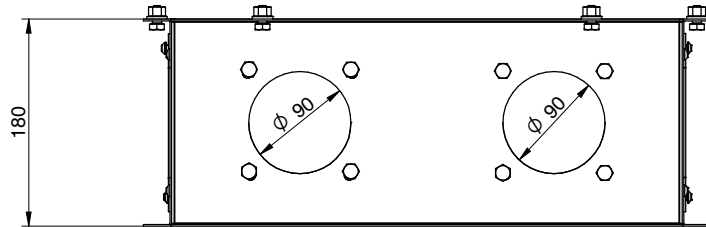

INTERMEDIATE HOPPER

TECHNICAL DATA

Ø 55, 75, 90 y 125 mm

Modulars

With lid

YOUR RELIABLE PARTNER

 **GROWKET**
SYMAGA GROUP

CAPACIDAD: 50L
 CAPACITY: 50L
 CAPACITÉ: 50L

Tolva modular galvanizada intermedia $\phi 55, 75$ y 90
 Galvanized modular intermediate hopper $\phi 55, 75$ y 90
 Trémie modulaire galvanisée intermédiaire $\phi 55, 75$ et 90

S/E

COD: G02012052001

CAPACIDAD: 50L
 CAPACITY: 50L
 CAPACITÉ: 50L

Tolva modular galvanizada intermedia Ø125
 Galvanized modular intermediate hopper Ø125
 Trémie modulaire galvanisée intermédiaire Ø125

S/E

COD: G02012062001

INCREMENTO DE CAPACIDAD: 36L
 CAPACITY INCREASE: 36L
 AUGMENTATION DE CAPACITÉ: 36L