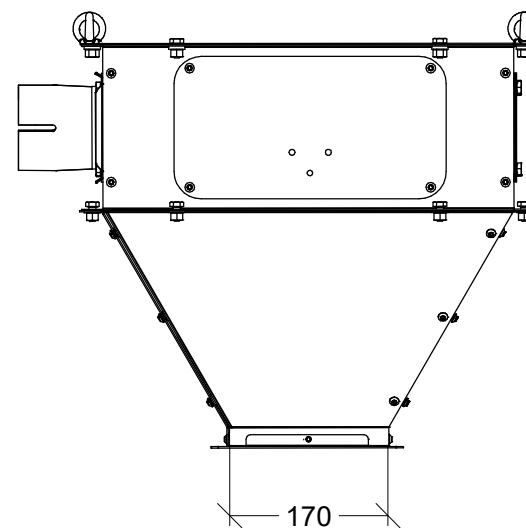

INTERMEDIATE HOPPER

TECHNICAL DATA

Ø 55, 75, 90 y 125 mm

Modulars

With lid

YOUR RELIABLE PARTNER

 **GROWKET**
SYMAGA GROUP

CAPACIDAD: 50L
 CAPACITY: 50L
 CAPACITÉ: 50L

Tolva modular galvanizada intermedia $\phi 55, 75$ y 90
 Galvanized modular intermediate hopper $\phi 55, 75$ y 90
 Trémie modulaire galvanisée intermédiaire $\phi 55, 75$ et 90

S/E

COD: G02012052001

CAPACIDAD: 50L
 CAPACITY: 50L
 CAPACITÉ: 50L

Tolva modular galvanizada intermedia Ø125
 Galvanized modular intermediate hopper Ø125
 Trémie modulaire galvanisée intermédiaire Ø125

S/E

COD: G02012062001

INCREMENTO DE CAPACIDAD: 36L
 CAPACITY INCREASE: 36L
 AUGMENTATION DE CAPACITÉ: 36L

Suplemento galvanizado tolva modular Ø55, 75, 90mm
 Galvanized hopper extension for modular initial hopper Ø55,75, 90mm
 Supplément modulaire Ø55, 75 et 90 galvanisé

S/E

COD: 4G4011AAA000

INCREMENTO DE CAPACIDAD: 36L
 CAPACITY INCREASE: 36L
 AUGMENTATION DE CAPACITÉ: 36L