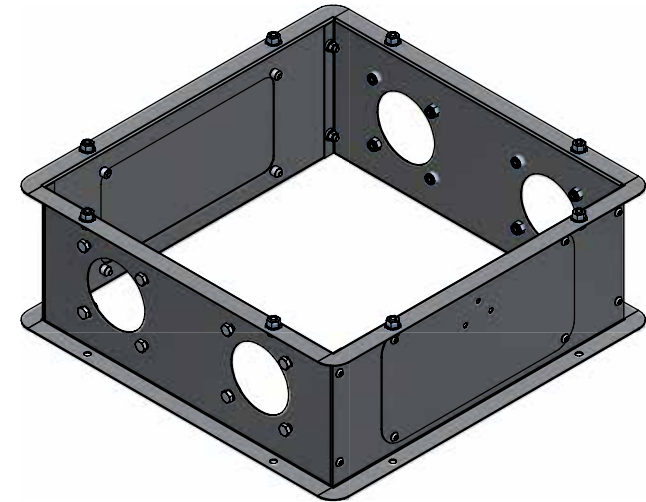

INTERMEDIATE HOPPER

TECHNICAL DATA

Ø 55, 75, 90 y 125 mm

Modulars

With lid

YOUR RELIABLE PARTNER

 **GROWKET**
SYMAGA GROUP

CAPACIDAD: 50L
 CAPACITY: 50L
 CAPACITÉ: 50L

Tolva modular galvanizada intermedia $\phi 55, 75$ y 90
 Galvanized modular intermediate hopper $\phi 55, 75$ y 90
 Trémie modulaire galvanisée intermédiaire $\phi 55, 75$ et 90

S/E

COD: G02012052001

CAPACIDAD: 50L
 CAPACITY: 50L
 CAPACITÉ: 50L

Tolva modular galvanizada intermedia Ø125
 Galvanized modular intermediate hopper Ø125
 Trémie modulaire galvanisée intermédiaire Ø125

S/E

COD: G02012062001

INCREMENTO DE CAPACIDAD: 36L
 CAPACITY INCREASE: 36L
 AUGMENTATION DE CAPACITÉ: 36L

Suplemento galvanizado tolva modular Ø55, 75, 90mm
 Galvanized hopper extension for modular initial hopper Ø55,75, 90mm
 Supplément modulaire Ø55, 75 et 90 galvanisé

S/E

COD: 4G4011AAA000

INCREMENTO DE CAPACIDAD: 36L
 CAPACITY INCREASE: 36L
 AUGMENTATION DE CAPACITÉ: 36L