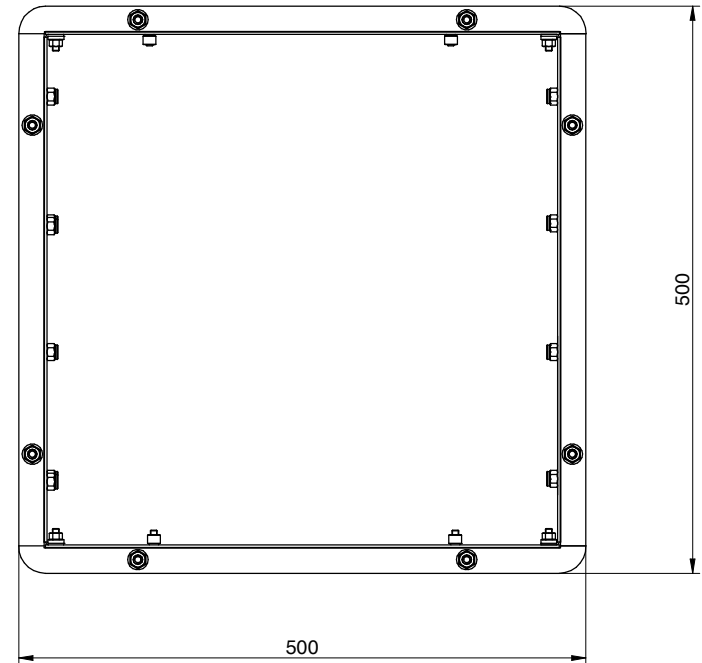

Tolva modular galvanizada intermedia Ø125
 Galvanized modular intermediate hopper Ø125
 Trémie modulaire galvanisée intermédiaire Ø125

S/E

COD: G02012062001

INCREMENTO DE CAPACIDAD: 36L
 CAPACITY INCREASE: 36L
 AUGMENTATION DE CAPACITÉ: 36L

Suplemento galvanizado tolva modular Ø55, 75, 90mm
 Galvanized hopper extension for modular initial hopper Ø55,75, 90mm
 Supplément modulaire Ø55, 75 et 90 galvanisé

S/E

COD: 4G4011AAA000

INCREMENTO DE CAPACIDAD: 36L
 CAPACITY INCREASE: 36L
 AUGMENTATION DE CAPACITÉ: 36L