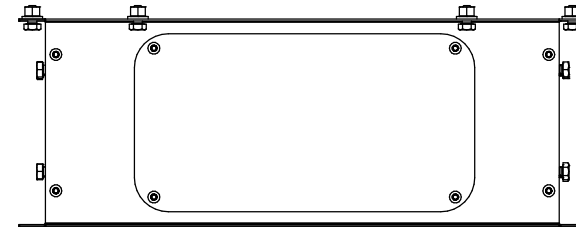

INTERMEDIATE HOPPER

TECHNICAL DATA

Ø 55, 75, 90 y 125 mm

Modulars

With lid

YOUR RELIABLE PARTNER

 **GROWKET**
SYMAGA GROUP

CAPACIDAD: 50L
 CAPACITY: 50L
 CAPACITÉ: 50L

Tolva modular galvanizada intermedia $\phi 55, 75$ y 90
 Galvanized modular intermediate hopper $\phi 55, 75$ y 90
 Trémie modulaire galvanisée intermédiaire $\phi 55, 75$ et 90

S/E

COD: G02012052001

CAPACIDAD: 50L
 CAPACITY: 50L
 CAPACITÉ: 50L

Tolva modular galvanizada intermedia Ø125
 Galvanized modular intermediate hopper Ø125
 Trémie modulaire galvanisée intermédiaire Ø125

S/E

COD: G02012062001

INCREMENTO DE CAPACIDAD: 36L
 CAPACITY INCREASE: 36L
 AUGMENTATION DE CAPACITÉ: 36L