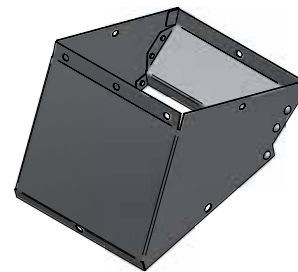

INTERMEDIATE HOPPER

TECHNICAL DATA

Ø 55, 75, 90 y 125 mm

Modulars

With lid

YOUR RELIABLE PARTNER

 **GROWKET**
SYMAGA GROUP

CAPACIDAD: 50L
 CAPACITY: 50L
 CAPACITÉ: 50L

Tolva modular galvanizada intermedia $\phi 55, 75$ y 90
 Galvanized modular intermediate hopper $\phi 55, 75$ y 90
 Trémie modulaire galvanisée intermédiaire $\phi 55, 75$ et 90

S/E

COD: G02012052001

CAPACIDAD: 50L
 CAPACITY: 50L
 CAPACITÉ: 50L

Tolva modular galvanizada intermedia Ø125
 Galvanized modular intermediate hopper Ø125
 Trémie modulaire galvanisée intermédiaire Ø125

S/E

COD: G02012062001

INCREMENTO DE CAPACIDAD: 36L
 CAPACITY INCREASE: 36L
 AUGMENTATION DE CAPACITÉ: 36L

Suplemento galvanizado tolva modular Ø55, 75, 90mm
 Galvanized hopper extension for modular initial hopper Ø55,75, 90mm
 Supplément modulaire Ø55, 75 et 90 galvanisé

S/E

COD: 4G4011AAA000

INCREMENTO DE CAPACIDAD: 36L
 CAPACITY INCREASE: 36L
 AUGMENTATION DE CAPACITÉ: 36L