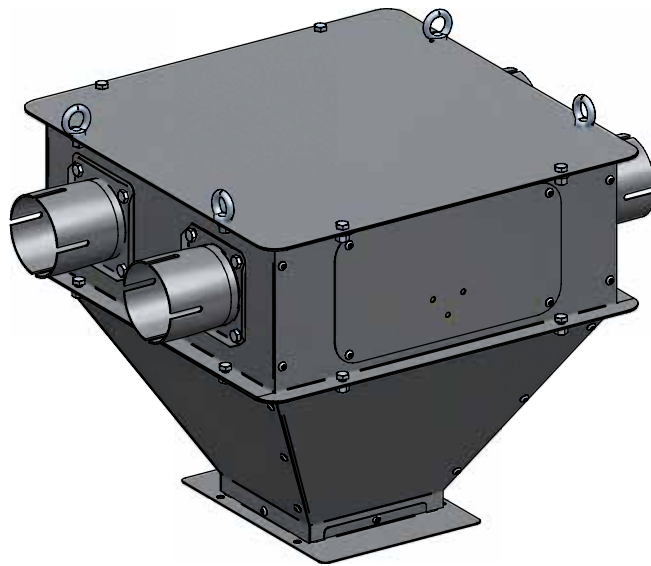

INTERMEDIATE HOPPER

TECHNICAL DATA

Ø 55, 75, 90 y 125 mm

Modulars

With lid

YOUR RELIABLE PARTNER

 **GROWKET**
SYMAGA GROUP

CAPACIDAD: 50L
 CAPACITY: 50L
 CAPACITÉ: 50L

Tolva modular galvanizada intermedia $\phi 55, 75$ y 90
 Galvanized modular intermediate hopper $\phi 55, 75$ y 90
 Trémie modulaire galvanisée intermédiaire $\phi 55, 75$ et 90

S/E

COD: G02012052001

CAPACIDAD: 50L
 CAPACITY: 50L
 CAPACITÉ: 50L

Tolva modular galvanizada intermedia Ø125
 Galvanized modular intermediate hopper Ø125
 Trémie modulaire galvanisée intermédiaire Ø125

S/E

COD: G02012062001

INCREMENTO DE CAPACIDAD: 36L
 CAPACITY INCREASE: 36L
 AUGMENTATION DE CAPACITÉ: 36L

Suplemento galvanizado tolva modular Ø55, 75, 90mm
 Galvanized hopper extension for modular initial hopper Ø55,75, 90mm
 Supplément modulaire Ø55, 75 et 90 galvanisé

S/E

COD: 4G4011AAA000

INCREMENTO DE CAPACIDAD: 36L
 CAPACITY INCREASE: 36L
 AUGMENTATION DE CAPACITÉ: 36L