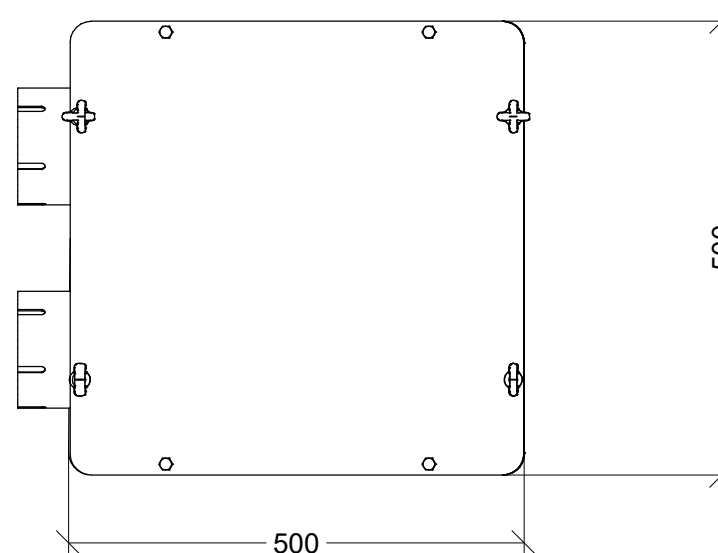

INTERMEDIATE HOPPER

TECHNICAL DATA

Ø 55, 75, 90 y 125 mm

Modulars

With lid

YOUR RELIABLE PARTNER

 **GROWKET**
SYMAGA GROUP

CAPACIDAD: 50L
 CAPACITY: 50L
 CAPACITÉ: 50L

Tolva modular galvanizada intermedia $\phi 55, 75$ y 90
 Galvanized modular intermediate hopper $\phi 55, 75$ y 90
 Trémie modulaire galvanisée intermédiaire $\phi 55, 75$ et 90

S/E

COD: G02012052001

CAPACIDAD: 50L
 CAPACITY: 50L
 CAPACITÉ: 50L

Tolva modular galvanizada intermedia Ø125
 Galvanized modular intermediate hopper Ø125
 Trémie modulaire galvanisée intermédiaire Ø125

S/E

COD: G02012062001

INCREMENTO DE CAPACIDAD: 36L
 CAPACITY INCREASE: 36L
 AUGMENTATION DE CAPACITÉ: 36L

Suplemento galvanizado tolva modular Ø55, 75, 90mm
 Galvanized hopper extension for modular initial hopper Ø55,75, 90mm
 Supplément modulaire Ø55, 75 et 90 galvanisé

S/E

COD: 4G4011AAA000

INCREMENTO DE CAPACIDAD: 36L
 CAPACITY INCREASE: 36L
 AUGMENTATION DE CAPACITÉ: 36L