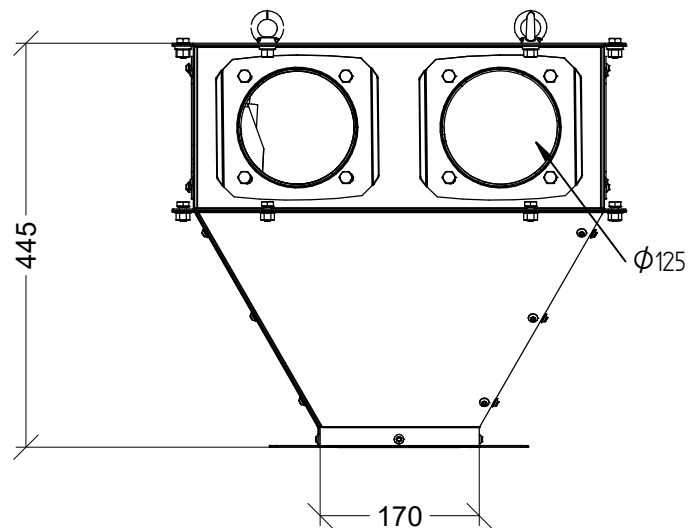

INTERMEDIATE HOPPER

TECHNICAL DATA

Ø 55, 75, 90 y 125 mm

Modulars

With lid

YOUR RELIABLE PARTNER

 **GROWKET**
SYMAGA GROUP

CAPACIDAD: 50L
 CAPACITY: 50L
 CAPACITÉ: 50L

Tolva modular galvanizada intermedia $\phi 55, 75$ y 90
 Galvanized modular intermediate hopper $\phi 55, 75$ y 90
 Trémie modulaire galvanisée intermédiaire $\phi 55, 75$ et 90

S/E

COD: G02012052001

CAPACIDAD: 50L
 CAPACITY: 50L
 CAPACITÉ: 50L

Tolva modular galvanizada intermedia Ø125
 Galvanized modular intermediate hopper Ø125
 Trémie modulaire galvanisée intermédiaire Ø125

S/E

COD: G02012062001

INCREMENTO DE CAPACIDAD: 36L
 CAPACITY INCREASE: 36L
 AUGMENTATION DE CAPACITÉ: 36L