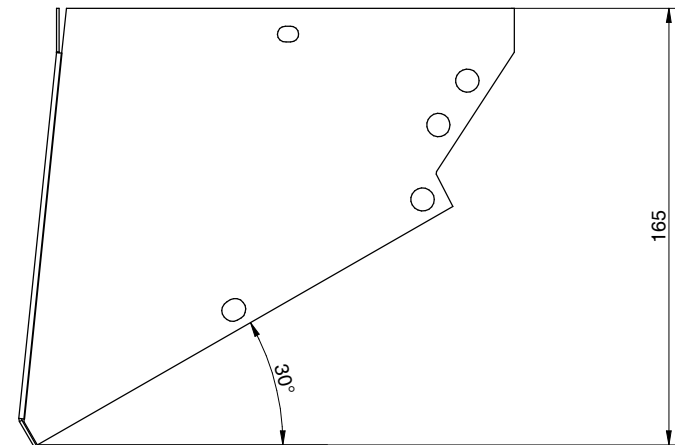

Adaptación 30° tolva-cajetín galvanizada
Galvanized adaptation hopper-outlet boot of 30°
Adaptation 30° trémie-embase galvanisé

S/E

COD: 4G4011CAA000