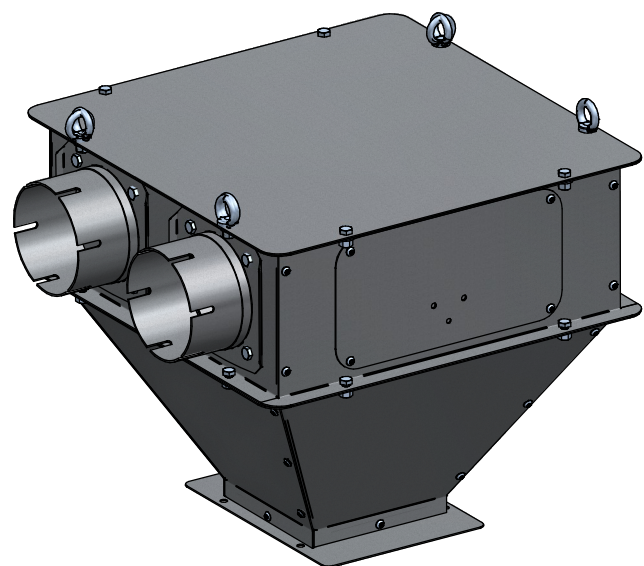

INTERMEDIATE HOPPER

TECHNICAL DATA

Ø 55, 75, 90 y 125 mm

Modulars

With lid

YOUR RELIABLE PARTNER

 **GROWKET**
SYMAGA GROUP

CAPACIDAD: 50L
 CAPACITY: 50L
 CAPACITÉ: 50L

Tolva modular galvanizada intermedia $\phi 55, 75$ y 90
 Galvanized modular intermediate hopper $\phi 55, 75$ y 90
 Trémie modulaire galvanisée intermédiaire $\phi 55, 75$ et 90

S/E

COD: G02012052001

CAPACIDAD: 50L
 CAPACITY: 50L
 CAPACITÉ: 50L

Tolva modular galvanizada intermedia Ø125
 Galvanized modular intermediate hopper Ø125
 Trémie modulaire galvanisée intermédiaire Ø125

S/E

COD: G02012062001

INCREMENTO DE CAPACIDAD: 36L
 CAPACITY INCREASE: 36L
 AUGMENTATION DE CAPACITÉ: 36L

Suplemento galvanizado tolva modular Ø55, 75, 90mm
 Galvanized hopper extension for modular initial hopper Ø55,75, 90mm
 Supplément modulaire Ø55, 75 et 90 galvanisé

S/E

COD: 4G4011AAA000

INCREMENTO DE CAPACIDAD: 36L
 CAPACITY INCREASE: 36L
 AUGMENTATION DE CAPACITÉ: 36L