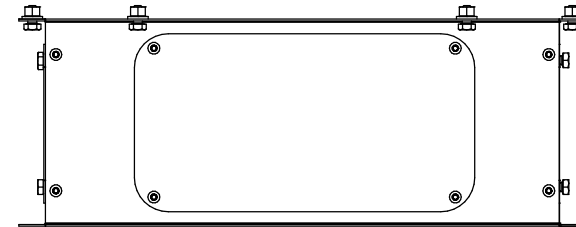

INTERMEDIATE HOPPER

TECHNICAL DATA

Ø 55, 75, 90 y 125 mm

Modulars

With lid

YOUR RELIABLE PARTNER

 **GROWKET**
SYMAGA GROUP

CAPACIDAD: 50L
 CAPACITY: 50L
 CAPACITÉ: 50L

Tolva modular galvanizada intermedia Ø125
 Galvanized modular intermediate hopper Ø125
 Trémie modulaire galvanisée intermédiaire Ø125

S/E

COD: G02012062001

INCREMENTO DE CAPACIDAD: 36L
 CAPACITY INCREASE: 36L
 AUGMENTATION DE CAPACITÉ: 36L

Suplemento galvanizado tolva modular Ø55, 75, 90mm
 Galvanized hopper extension for modular initial hopper Ø55,75, 90mm
 Supplément modulaire Ø55, 75 et 90 galvanisé

S/E

COD: 4G4011AAA000

INCREMENTO DE CAPACIDAD: 36L
 CAPACITY INCREASE: 36L
 AUGMENTATION DE CAPACITÉ: 36L