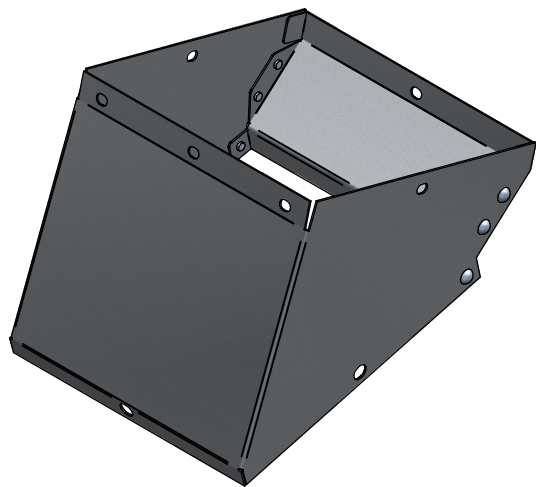

Tolva modular galvanizada intermedia $\phi 55, 75$ y 90
 Galvanized modular intermediate hopper $\phi 55, 75$ y 90
 Trémie modulaire galvanisée intermédiaire $\phi 55, 75$ et 90

S/E

COD: G02012052001

CAPACIDAD: 50L
 CAPACITY: 50L
 CAPACITÉ: 50L

Tolva modular galvanizada intermedia Ø125
 Galvanized modular intermediate hopper Ø125
 Trémie modulaire galvanisée intermédiaire Ø125

S/E

COD: G02012062001

INCREMENTO DE CAPACIDAD: 36L
 CAPACITY INCREASE: 36L
 AUGMENTATION DE CAPACITÉ: 36L

Suplemento galvanizado tolva modular Ø55, 75, 90mm
 Galvanized hopper extension for modular initial hopper Ø55,75, 90mm
 Supplément modulaire Ø55, 75 et 90 galvanisé

S/E

COD: 4G4011AAA000

INCREMENTO DE CAPACIDAD: 36L
 CAPACITY INCREASE: 36L
 AUGMENTATION DE CAPACITÉ: 36L

Suplemento galvanizado tolva modular Ø125mm
 Galvanized hopper extension for modular initial hopper Ø125mm
 Supplément modulaire Ø125mm galvanisé

S/E

COD: 4G4011KAA000

Adaptación 30° tolva-cajetín galvanizada
Galvanized adaptation hopper-outlet boot of 30°
Adaptation 30° trémie-embase galvanisé