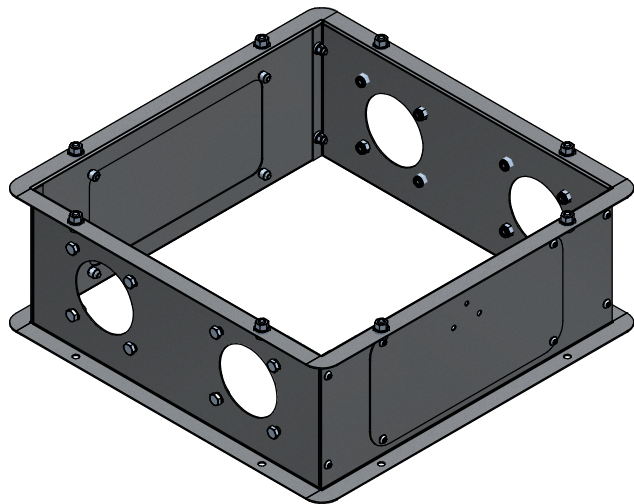

INTERMEDIATE HOPPER

TECHNICAL DATA

Ø 55, 75, 90 y 125 mm

Modulars

With lid

YOUR RELIABLE PARTNER

 **GROWKET**
SYMAGA GROUP

CAPACIDAD: 50L
 CAPACITY: 50L
 CAPACITÉ: 50L

Tolva modular galvanizada intermedia $\phi 55, 75$ y 90
 Galvanized modular intermediate hopper $\phi 55, 75$ y 90
 Trémie modulaire galvanisée intermédiaire $\phi 55, 75$ et 90

S/E

COD: G02012052001

CAPACIDAD: 50L
 CAPACITY: 50L
 CAPACITÉ: 50L

Tolva modular galvanizada intermedia Ø125
 Galvanized modular intermediate hopper Ø125
 Trémie modulaire galvanisée intermédiaire Ø125

S/E

COD: G02012062001

INCREMENTO DE CAPACIDAD: 36L
 CAPACITY INCREASE: 36L
 AUGMENTATION DE CAPACITÉ: 36L

Suplemento galvanizado tolva modular Ø55, 75, 90mm
 Galvanized hopper extension for modular initial hopper Ø55,75, 90mm
 Supplément modulaire Ø55, 75 et 90 galvanisé

S/E

COD: 4G4011AAA000

INCREMENTO DE CAPACIDAD: 36L
 CAPACITY INCREASE: 36L
 AUGMENTATION DE CAPACITÉ: 36L