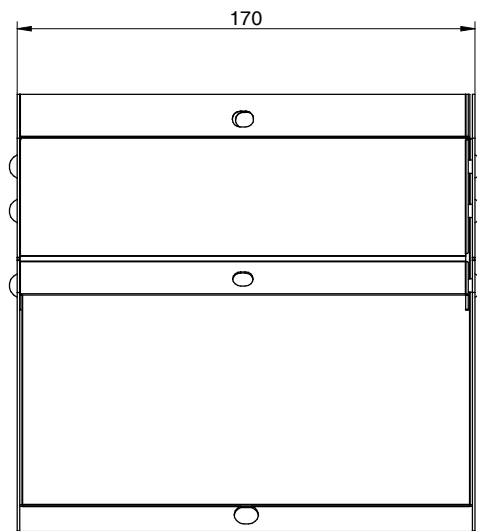

Adaptación 30° tolva-cajetín galvanizada
Galvanized adaptation hopper-outlet boot of 30°
Adaptation 30° trémie-embase galvanisé

S/E

COD: 4G4011CAA000