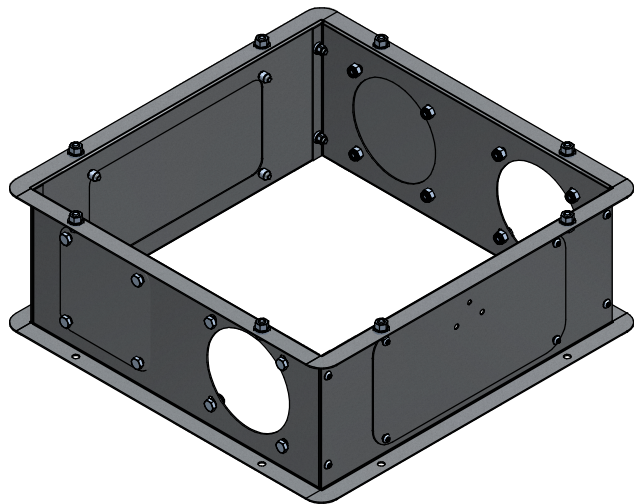

INTERMEDIATE HOPPER

TECHNICAL DATA

Ø 55, 75, 90 y 125 mm

Modulars

With lid

YOUR RELIABLE PARTNER

 **GROWKET**
SYMAGA GROUP

CAPACIDAD: 50L
 CAPACITY: 50L
 CAPACITÉ: 50L

Tolva modular galvanizada intermedia $\phi 55, 75$ y 90
 Galvanized modular intermediate hopper $\phi 55, 75$ y 90
 Trémie modulaire galvanisée intermédiaire $\phi 55, 75$ et 90

S/E

COD: G02012052001

CAPACIDAD: 50L
 CAPACITY: 50L
 CAPACITÉ: 50L

Tolva modular galvanizada intermedia Ø125
 Galvanized modular intermediate hopper Ø125
 Trémie modulaire galvanisée intermédiaire Ø125

S/E

COD: G02012062001

INCREMENTO DE CAPACIDAD: 36L
 CAPACITY INCREASE: 36L
 AUGMENTATION DE CAPACITÉ: 36L

Suplemento galvanizado tolva modular Ø55, 75, 90mm
 Galvanized hopper extension for modular initial hopper Ø55,75, 90mm
 Supplément modulaire Ø55, 75 et 90 galvanisé

S/E

COD: 4G4011AAA000

INCREMENTO DE CAPACIDAD: 36L
 CAPACITY INCREASE: 36L
 AUGMENTATION DE CAPACITÉ: 36L