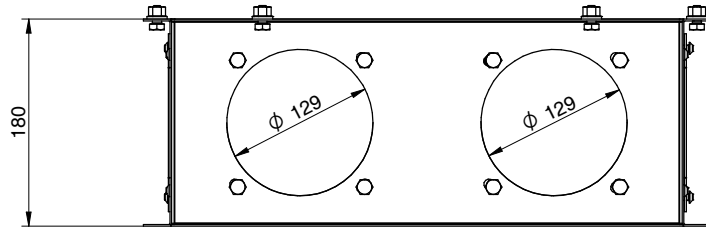

INCREMENTO DE CAPACIDAD: 36L
CAPACITY INCREASE: 36L
AUGMENTATION DE CAPACITÉ: 36L

Suplemento galvanizado tolva modular Ø125mm
Galvanized hopper extension for modular initial hopper Ø125mm
Supplément modulaire Ø125mm galvanisé

S/E

COD: 4G4011KAA000