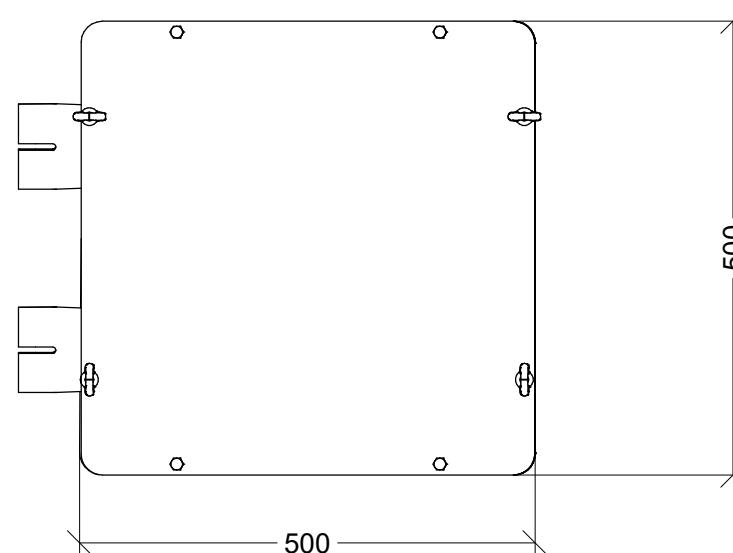

INTERMEDIATE HOPPER

TECHNICAL DATA

Ø 55, 75, 90 y 125 mm

Modulars

With lid

YOUR RELIABLE PARTNER

 **GROWKET**
SYMAGA GROUP

CAPACIDAD: 50L
 CAPACITY: 50L
 CAPACITÉ: 50L

Tolva modular galvanizada intermedia $\phi 55, 75$ y 90
 Galvanized modular intermediate hopper $\phi 55, 75$ y 90
 Trémie modulaire galvanisée intermédiaire $\phi 55, 75$ et 90

S/E

COD: G02012052001

CAPACIDAD: 50L
 CAPACITY: 50L
 CAPACITÉ: 50L

Tolva modular galvanizada intermedia Ø125
 Galvanized modular intermediate hopper Ø125
 Trémie modulaire galvanisée intermédiaire Ø125

S/E

COD: G02012062001

INCREMENTO DE CAPACIDAD: 36L
 CAPACITY INCREASE: 36L
 AUGMENTATION DE CAPACITÉ: 36L

Suplemento galvanizado tolva modular Ø55, 75, 90mm
 Galvanized hopper extension for modular initial hopper Ø55,75, 90mm
 Supplément modulaire Ø55, 75 et 90 galvanisé

S/E

COD: 4G4011AAA000

INCREMENTO DE CAPACIDAD: 36L
 CAPACITY INCREASE: 36L
 AUGMENTATION DE CAPACITÉ: 36L