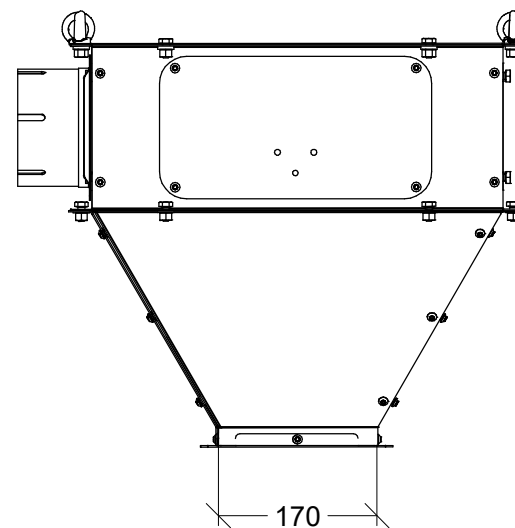

INTERMEDIATE HOPPER

TECHNICAL DATA

Ø 55, 75, 90 y 125 mm

Modulars

With lid

YOUR RELIABLE PARTNER

 **GROWKET**
SYMAGA GROUP

CAPACIDAD: 50L
 CAPACITY: 50L
 CAPACITÉ: 50L

Tolva modular galvanizada intermedia $\phi 55, 75$ y 90
 Galvanized modular intermediate hopper $\phi 55, 75$ y 90
 Trémie modulaire galvanisée intermédiaire $\phi 55, 75$ et 90

S/E

COD: G02012052001

CAPACIDAD: 50L
 CAPACITY: 50L
 CAPACITÉ: 50L

Tolva modular galvanizada intermedia Ø125
 Galvanized modular intermediate hopper Ø125
 Trémie modulaire galvanisée intermédiaire Ø125

S/E

COD: G02012062001

INCREMENTO DE CAPACIDAD: 36L
 CAPACITY INCREASE: 36L
 AUGMENTATION DE CAPACITÉ: 36L

Suplemento galvanizado tolva modular Ø55, 75, 90mm
 Galvanized hopper extension for modular initial hopper Ø55,75, 90mm
 Supplément modulaire Ø55, 75 et 90 galvanisé

S/E

COD: 4G4011AAA000

INCREMENTO DE CAPACIDAD: 36L
 CAPACITY INCREASE: 36L
 AUGMENTATION DE CAPACITÉ: 36L