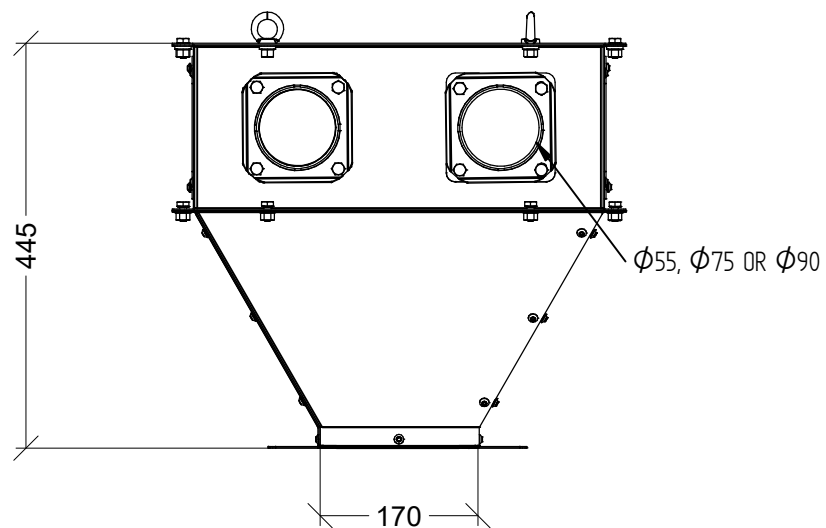

INTERMEDIATE HOPPER

TECHNICAL DATA

Ø 55, 75, 90 y 125 mm

Modulars

With lid

YOUR RELIABLE PARTNER

 **GROWKET**
SYMAGA GROUP

CAPACIDAD: 50L
 CAPACITY: 50L
 CAPACITÉ: 50L

Tolva modular galvanizada intermedia $\phi 55, 75$ y 90
 Galvanized modular intermediate hopper $\phi 55, 75$ y 90
 Trémie modulaire galvanisée intermédiaire $\phi 55, 75$ et 90

S/E

COD: G02012052001

CAPACIDAD: 50L
 CAPACITY: 50L
 CAPACITÉ: 50L

Tolva modular galvanizada intermedia Ø125
 Galvanized modular intermediate hopper Ø125
 Trémie modulaire galvanisée intermédiaire Ø125

S/E

COD: G02012062001

INCREMENTO DE CAPACIDAD: 36L
 CAPACITY INCREASE: 36L
 AUGMENTATION DE CAPACITÉ: 36L

Suplemento galvanizado tolva modular Ø55, 75, 90mm
 Galvanized hopper extension for modular initial hopper Ø55,75, 90mm
 Supplément modulaire Ø55, 75 et 90 galvanisé

S/E

COD: 4G4011AAA000

INCREMENTO DE CAPACIDAD: 36L
 CAPACITY INCREASE: 36L
 AUGMENTATION DE CAPACITÉ: 36L