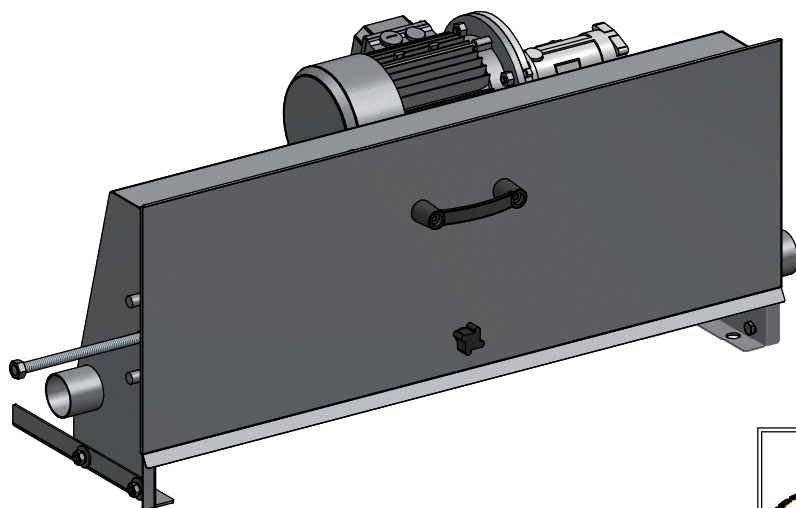

### MOTORREDUCTORES/GEARED MOTORS/MOTORÉDUCTEURS

	TIPO/TYPE	P (HP)	i	rpm
G02021010001	 230/400V 50/60Hz	2.0	40	35
G02021010002	 230V 50Hz	2.0	40	35
G02021010003	 230V 60Hz	2.5	50	35

Unidad motriz para cadena de arrastre  
 Stainless steel driving unit for chain system  
 Unité d'entraînement pour chaîne d'entraînement

S/E

COD: G02021010001/G02021010002/G02021010003