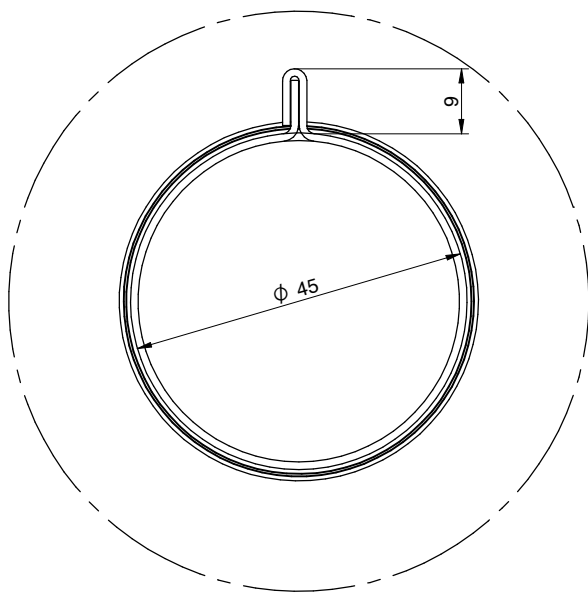

# TUBE GALVANISÉ GRAPHIQUE 3 OU 4 TROUS FICHE TECHNIQUE

VOTRE PARTENAIRE DE CONFIANCE

A

B

Tubo galvanizado agrafado  $\phi 45$  mm L= 3,05m 4ventanas e= 1,0mm abocardado  
Galvanized tube with rib  $\phi 45$  mm L= 3,05m e= 1,0mm with 4 holes  
Tube galva pliée  $\phi 45$  mm L= 3,05m 4 trous e= 1,0mm

S/E

COD: 4G4009DAAA000

Tubo galvanizado agrafado Ø45 mm L= 3,05m 4ventanas e= 1,0mm abocardado  
 Galvanized tube with rib Ø45 mm L= 3,05m e= 1,0mm with 4 holes  
 Tube galva pliée Ø45 mm L= 3,05m 4 trous e= 1,0mm