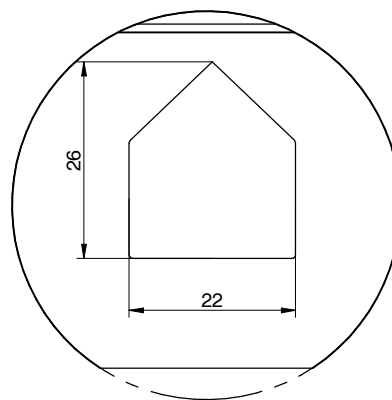

# TUBE GALVANISÉ GRAPHIQUE 3 OU 4 TROUS FICHE TECHNIQUE

VOTRE PARTENAIRE DE CONFIANCE

A

B

Tubo galvanizado agrafado  $\phi 45$  mm L= 3,05m 4ventanas e= 1,0mm abocardado  
Galvanized tube with rib  $\phi 45$  mm L= 3,05m e= 1,0mm with 4 holes  
Tube galva pliée  $\phi 45$  mm L= 3,05m 4 trous e= 1,0mm

S/E

COD: 4G4009DAAA000

Tubo galvanizado agrafado Ø45 mm L= 3,05m 4ventanas e= 1,0mm abocardado  
 Galvanized tube with rib Ø45 mm L= 3,05m e= 1,0mm with 4 holes  
 Tube galva pliée Ø45 mm L= 3,05m 4 trous e= 1,0mm