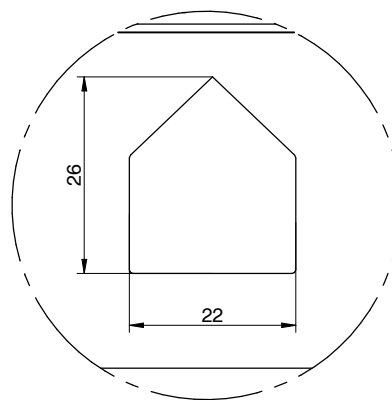

# TUBE GALVANISÉ GRAPHIQUE 3 OU 4 TROUS FICHE TECHNIQUE

VOTRE PARTENAIRE DE CONFIANCE

A

B

Tubo galvanizado agrafado  $\phi 45$  mm L= 3,05m 4ventanas e= 1,0mm abocardado  
Galvanized tube with rib  $\phi 45$  mm L= 3,05m e= 1,0mm with 4 holes  
Tube galva pliée  $\phi 45$  mm L= 3,05m 4 trous e= 1,0mm

S/E

COD: 4G4009DAAA000

Tubo galvanizado agrafado Ø45 mm L= 3,05m 4ventanas e= 1,0mm abocardado  
 Galvanized tube with rib Ø45 mm L= 3,05m e= 1,0mm with 4 holes  
 Tube galva pliée Ø45 mm L= 3,05m 4 trous e= 1,0mm