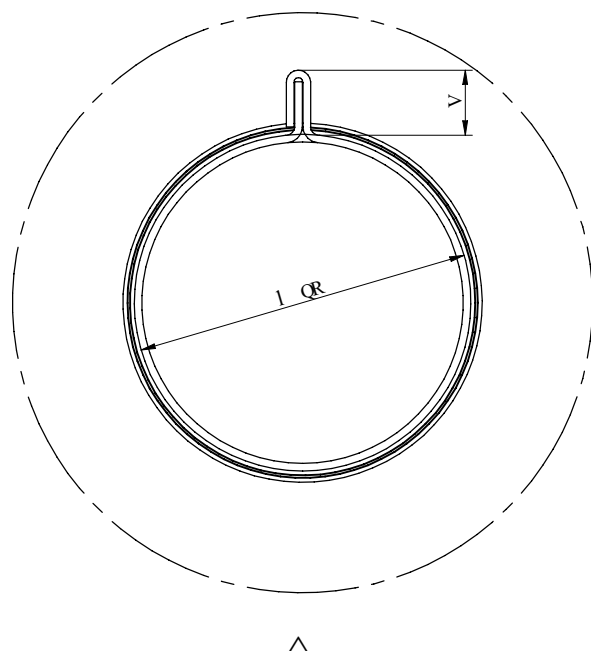

# TUBE GALVANISÉ GRAPHIQUE 3 OU 4 TROUS FICHE TECHNIQUE

VOTRE PARTENAIRE DE CONFIANCE

A

B

Tubo galvanizado agrafado  $\phi 45$  mm L= 3,05m 4ventanas e= 1,0mm abocardado  
Galvanized tube with rib  $\phi 45$  mm L= 3,05m e= 1,0mm with 4 holes  
Tube galva pliée  $\phi 45$  mm L= 3,05m 4 trous e= 1,0mm

S/E

COD: 4G4009DAAA000

Tubo galvanizado agrafado Ø45 mm L= 3,05m 4ventanas e= 1,0mm abocardado  
 Galvanized tube with rib Ø45 mm L= 3,05m e= 1,0mm with 4 holes  
 Tube galva pliée Ø45 mm L= 3,05m 4 trous e= 1,0mm