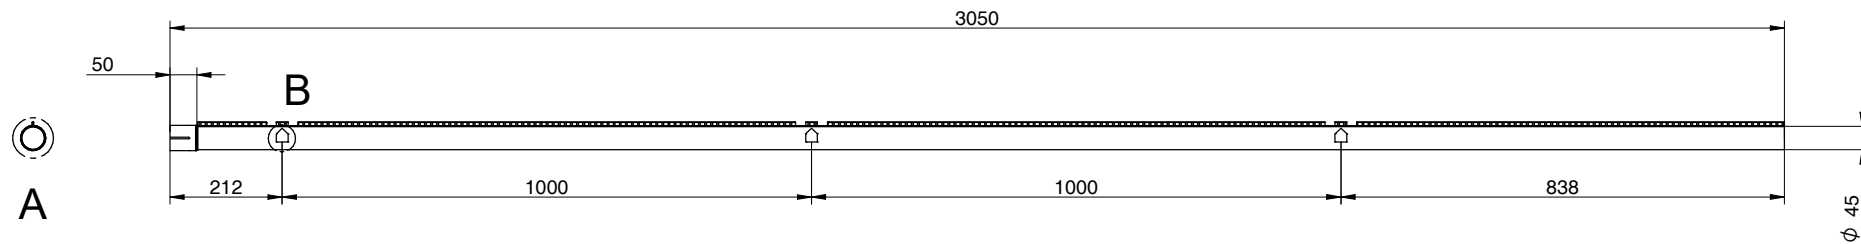

# TUBE GALVANISÉ GRAPHIQUE 3 OU 4 TROUS FICHE TECHNIQUE

VOTRE PARTENAIRE DE CONFIANCE

A

B

Tubo galvanizado agrafado  $\phi 45$  mm L= 3,05m 4ventanas e= 1,0mm abocardado  
Galvanized tube with rib  $\phi 45$  mm L= 3,05m e= 1,0mm with 4 holes  
Tube galva pliée  $\phi 45$  mm L= 3,05m 4 trous e= 1,0mm

S/E

COD: 4G4009DAAA000

Tubo galvanizado agrafado Ø45 mm L= 3,05m 4ventanas e= 1,0mm abocardado  
 Galvanized tube with rib Ø45 mm L= 3,05m e= 1,0mm with 4 holes  
 Tube galva pliée Ø45 mm L= 3,05m 4 trous e= 1,0mm