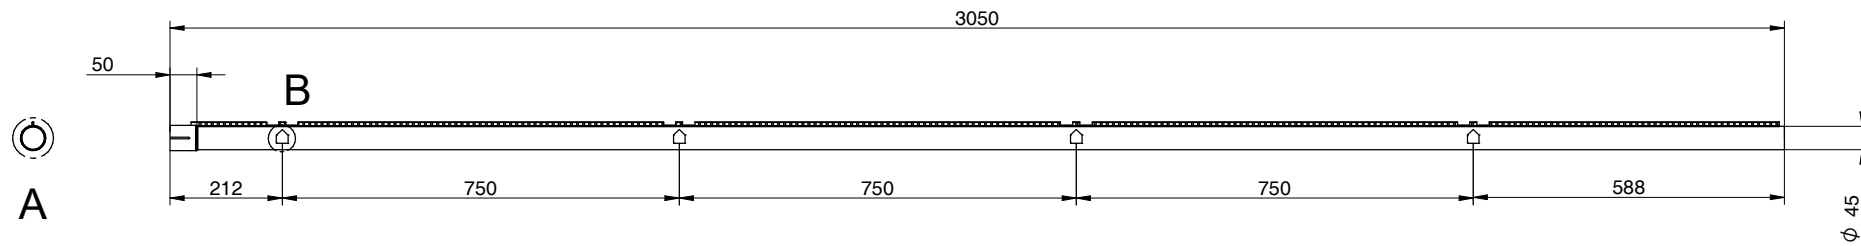

# TUBE GALVANISÉ GRAPHIQUE 3 OU 4 TROUS FICHE TECHNIQUE

VOTRE PARTENAIRE DE CONFIANCE

A

B

Tubo galvanizado agrafado  $\phi 45$  mm L= 3,05m 4ventanas e= 1,0mm abocardado  
Galvanized tube with rib  $\phi 45$  mm L= 3,05m e= 1,0mm with 4 holes  
Tube galva pliée  $\phi 45$  mm L= 3,05m 4 trous e= 1,0mm

S/E

COD: 4G4009DAAA000

Tubo galvanizado agrafado Ø45 mm L= 3,05m 4ventanas e= 1,0mm abocardado  
 Galvanized tube with rib Ø45 mm L= 3,05m e= 1,0mm with 4 holes  
 Tube galva pliée Ø45 mm L= 3,05m 4 trous e= 1,0mm