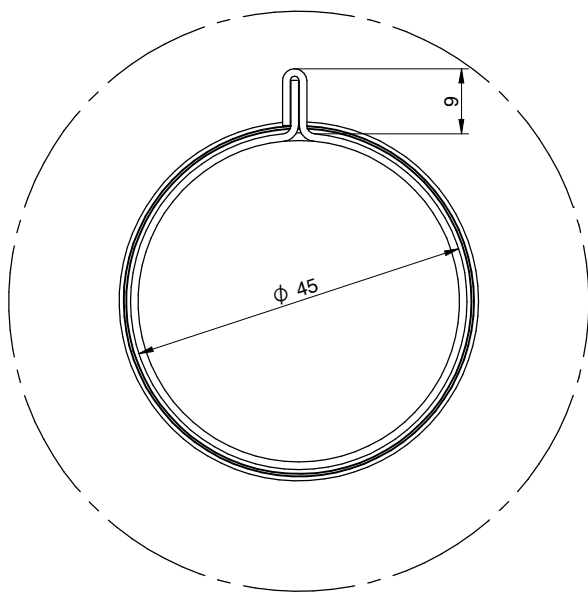

# TUBE GALVANISÉ GRAPHIQUE 3 OU 4 TROUS FICHE TECHNIQUE

VOTRE PARTENAIRE DE CONFIANCE

A

B

Tubo galvanizado agrafado  $\phi 45$  mm L= 3,05m 4ventanas e= 1,0mm abocardado  
Galvanized tube with rib  $\phi 45$  mm L= 3,05m e= 1,0mm with 4 holes  
Tube galva pliée  $\phi 45$  mm L= 3,05m 4 trous e= 1,0mm

S/E

COD: 4G4009DAAA000

Tubo galvanizado agrafado Ø45 mm L= 3,05m 4ventanas e= 1,0mm abocardado  
 Galvanized tube with rib Ø45 mm L= 3,05m e= 1,0mm with 4 holes  
 Tube galva pliée Ø45 mm L= 3,05m 4 trous e= 1,0mm