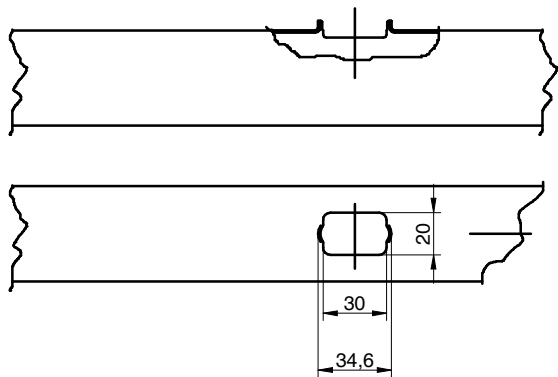

// TUBE GALVANISÉ 3 OU 4 TROUS FICHE TECHNIQUE

VOTRE PARTENAIRE DE CONFIANCE

DETALLE "A" AMPLIADO

Tubo galvanizado Ø45 mm L= 3,05m 3 ventanas e= 1,0mm abocardado
 Galvanized tube Ø45 mm L= 3,05m e= 1,0mm end-widened with 3 holes
 Tube galva Ø45 mm L= 3,05m 3 trous e= 1,0mm evasé

S/E

COD: 4G4009BAA000

DETALLE "A" AMPLIADO

Tubo galvanizado Ø45 mm L= 3,05m 4 ventanas e= 1,0mm abocardado
 Galvanized tube Ø45 mm L= 3,05m e= 1,0mm end-widened with 4 holes
 Tube galva Ø45 mm L= 3,05m 4 trous e= 1,0mm evasé