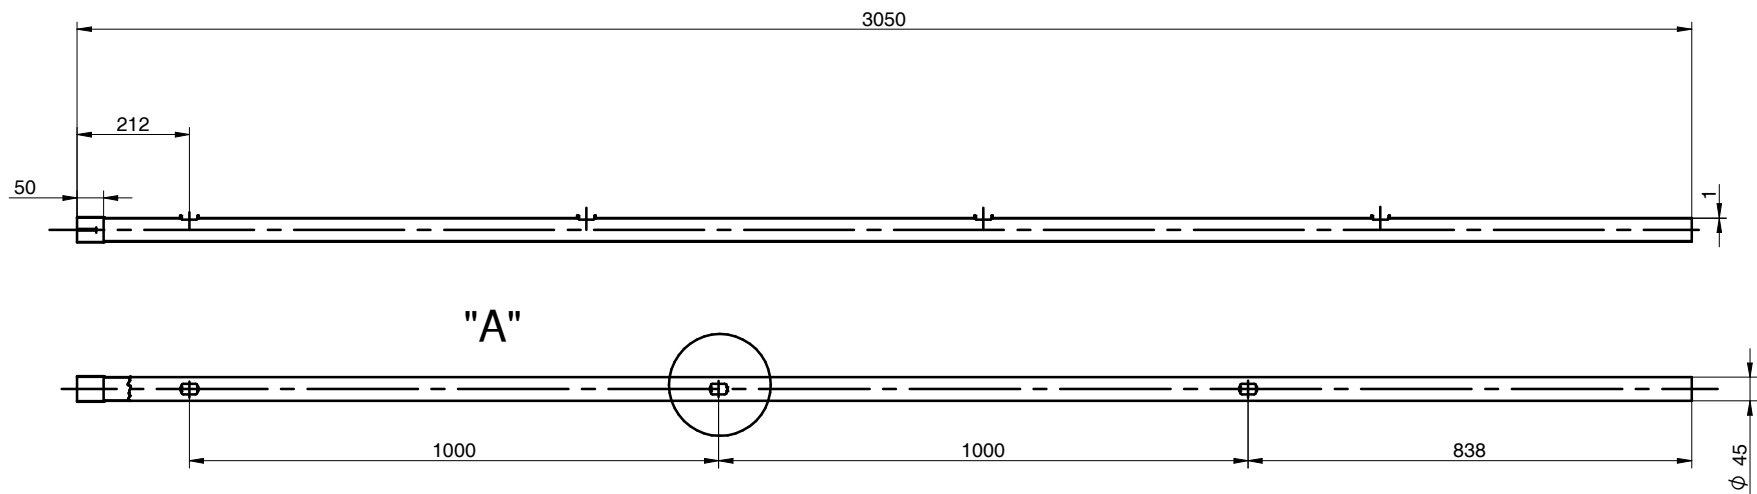

// TUBE GALVANISÉ 3 OU 4 TROUS FICHE TECHNIQUE

VOTRE PARTENAIRE DE CONFIANCE

DETALLE "A" AMPLIADO

Tubo galvanizado Ø45 mm L= 3,05m 3 ventanas e= 1,0mm abocardado
 Galvanized tube Ø45 mm L= 3,05m e= 1,0mm end-widened with 3 holes
 Tube galva Ø45 mm L= 3,05m 3 trous e= 1,0mm evasé

S/E

COD: 4G4009BAA000

DETALLE "A" AMPLIADO

Tubo galvanizado Ø45 mm L= 3,05m 4 ventanas e= 1,0mm abocardado
 Galvanized tube Ø45 mm L= 3,05m e= 1,0mm end-widened with 4 holes
 Tube galva Ø45 mm L= 3,05m 4 trous e= 1,0mm evasé