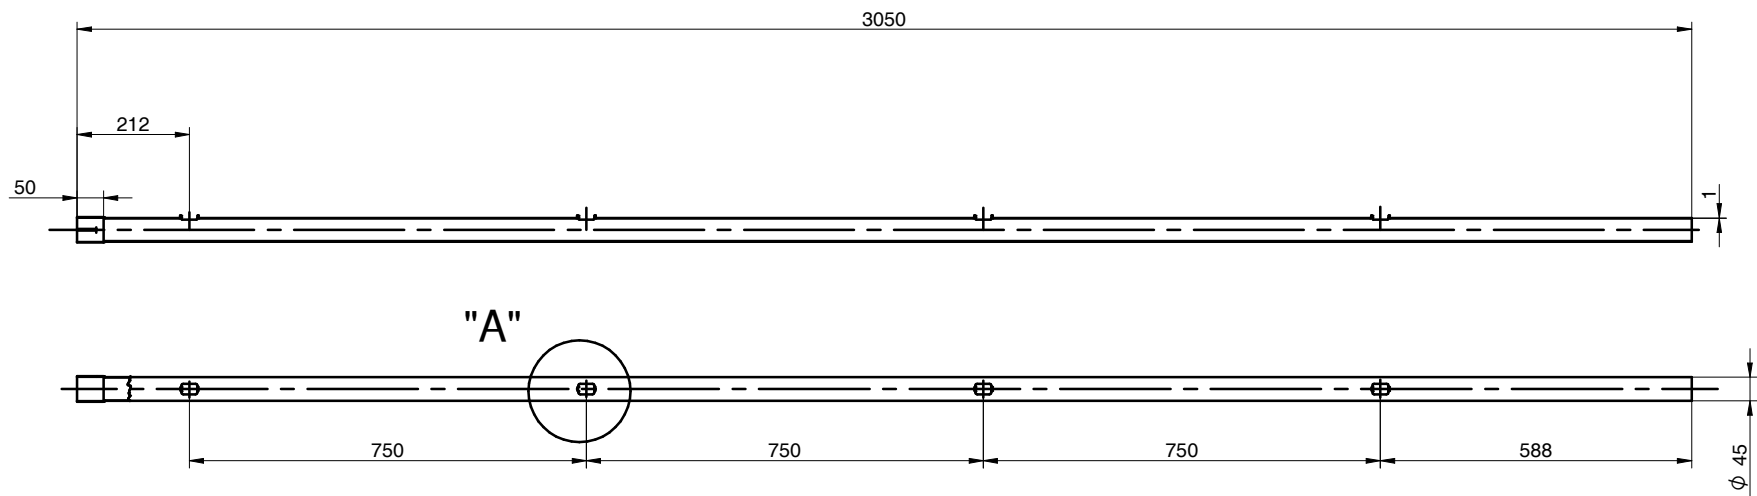

// TUBE GALVANISÉ 3 OU 4 TROUS FICHE TECHNIQUE

VOTRE PARTENAIRE DE CONFIANCE

DETALLE "A" AMPLIADO

Tubo galvanizado Ø45 mm L= 3,05m 3 ventanas e= 1,0mm abocardado
 Galvanized tube Ø45 mm L= 3,05m e= 1,0mm end-widened with 3 holes
 Tube galva Ø45 mm L= 3,05m 3 trous e= 1,0mm evasé

S/E

COD: 4G4009BAA000

DETALLE "A" AMPLIADO

Tubo galvanizado Ø45 mm L= 3,05m 4 ventanas e= 1,0mm abocardado
 Galvanized tube Ø45 mm L= 3,05m e= 1,0mm end-widened with 4 holes
 Tube galva Ø45 mm L= 3,05m 4 trous e= 1,0mm evasé