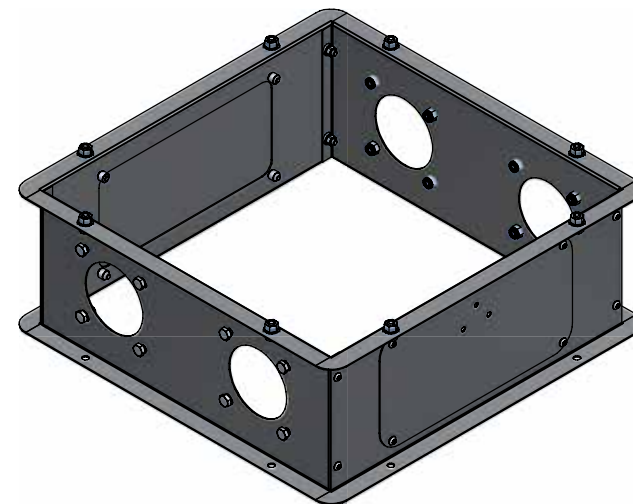

# STARTER HOPPER

TECHNICAL DATA

Ø 55, 75, 90 y 125 mm

Modulars

With lid

YOUR RELIABLE PARTNER

 **GROWKET**  
SYMAGA GROUP

CAPACIDAD: 50L  
 CAPACITY: 50L  
 CAPACITÉ: 50L

Tolva modular galvanizada de inicio Ø55, 75 y 90  
 Galvanized modular initial hopper Ø55,75 y 90  
 Trémie modulaire galvanisée début ligne Ø55, 75 et 90

S/E

COD: G02012051001

CAPACIDAD: 50L  
 CAPACITY: 50L  
 CAPACITÉ: 50L

Tolva modular galvanizada de inicio Ø125  
 Galvanized modular initial hopper Ø125  
 Trémie modulaire galvanisée début ligne Ø125

S/E

COD: G02012061001

INCREMENTO DE CAPACIDAD: 36L  
 CAPACITY INCREASE: 36L  
 AUGMENTATION DE CAPACITÉ: 36L

Suplemento galvanizado tolva modular Ø55, 75, 90mm  
 Galvanized hopper extension for modular initial hopper Ø55,75, 90mm  
 Supplément modulaire Ø55, 75 et 90 galvanisé

S/E

COD: 4G4011AAA000

INCREMENTO DE CAPACIDAD: 36L  
 CAPACITY INCREASE: 36L  
 AUGMENTATION DE CAPACITÉ: 36L