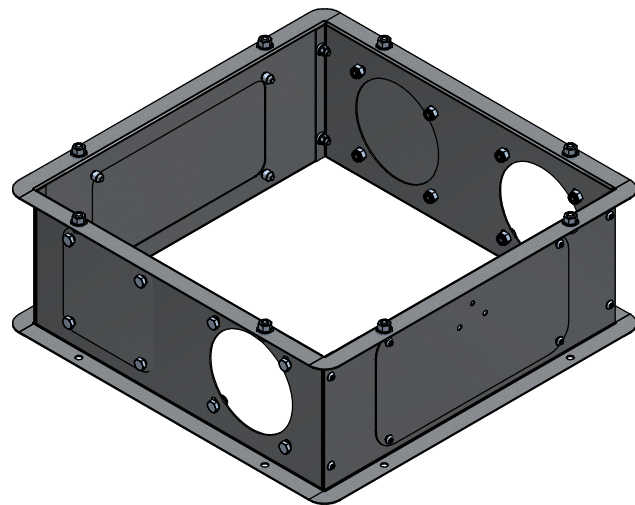

# STARTER HOPPER

TECHNICAL DATA

Ø 55, 75, 90 y 125 mm

Modulars

With lid

YOUR RELIABLE PARTNER

 **GROWKET**  
SYMAGA GROUP

CAPACIDAD: 50L  
 CAPACITY: 50L  
 CAPACITÉ: 50L

Tolva modular galvanizada de inicio Ø55, 75 y 90  
 Galvanized modular initial hopper Ø55,75 y 90  
 Trémie modulaire galvanisée début ligne Ø55, 75 et 90

S/E

COD: G02012051001

CAPACIDAD: 50L  
 CAPACITY: 50L  
 CAPACITÉ: 50L

Tolva modular galvanizada de inicio Ø125  
 Galvanized modular initial hopper Ø125  
 Trémie modulaire galvanisée début ligne Ø125

S/E

COD: G02012061001

INCREMENTO DE CAPACIDAD: 36L  
 CAPACITY INCREASE: 36L  
 AUGMENTATION DE CAPACITÉ: 36L

Suplemento galvanizado tolva modular Ø55, 75, 90mm  
 Galvanized hopper extension for modular initial hopper Ø55,75, 90mm  
 Supplément modulaire Ø55, 75 et 90 galvanisé

S/E

COD: 4G4011AAA000

INCREMENTO DE CAPACIDAD: 36L  
 CAPACITY INCREASE: 36L  
 AUGMENTATION DE CAPACITÉ: 36L