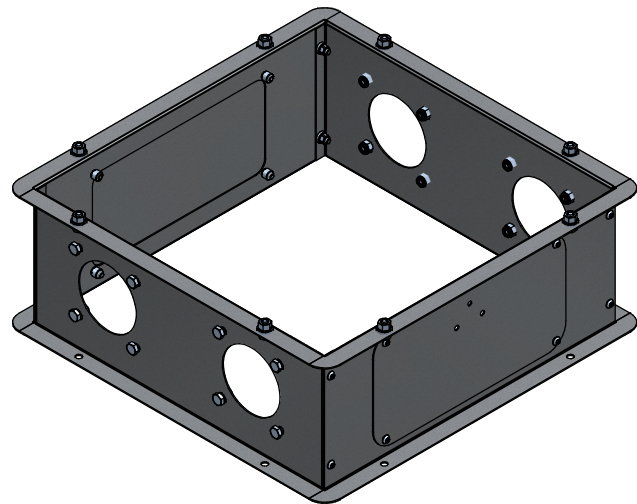

# STARTER HOPPER

TECHNICAL DATA

Ø 55, 75, 90 y 125 mm

Modulars

With lid

YOUR RELIABLE PARTNER

 **GROWKET**  
SYMAGA GROUP

CAPACIDAD: 50L  
 CAPACITY: 50L  
 CAPACITÉ: 50L

Tolva modular galvanizada de inicio Ø55, 75 y 90  
 Galvanized modular initial hopper Ø55,75 y 90  
 Trémie modulaire galvanisée début ligne Ø55, 75 et 90

S/E

COD: G02012051001

CAPACIDAD: 50L  
 CAPACITY: 50L  
 CAPACITÉ: 50L

Tolva modular galvanizada de inicio Ø125  
 Galvanized modular initial hopper Ø125  
 Trémie modulaire galvanisée début ligne Ø125

S/E

COD: G02012061001

INCREMENTO DE CAPACIDAD: 36L  
 CAPACITY INCREASE: 36L  
 AUGMENTATION DE CAPACITÉ: 36L

Suplemento galvanizado tolva modular Ø55, 75, 90mm  
 Galvanized hopper extension for modular initial hopper Ø55,75, 90mm  
 Supplément modulaire Ø55, 75 et 90 galvanisé

S/E

COD: 4G4011AAA000

INCREMENTO DE CAPACIDAD: 36L  
 CAPACITY INCREASE: 36L  
 AUGMENTATION DE CAPACITÉ: 36L