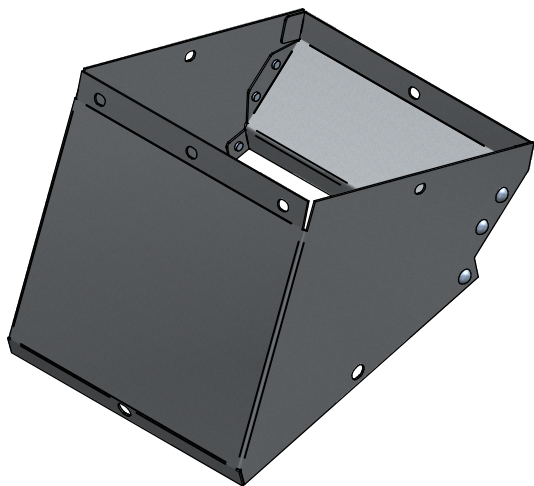

Tolva modular galvanizada de inicio Ø55, 75 y 90  
 Galvanized modular initial hopper Ø55,75 y 90  
 Trémie modulaire galvanisée début ligne Ø55, 75 et 90

S/E

COD: G02012051001

CAPACIDAD: 50L  
 CAPACITY: 50L  
 CAPACITÉ: 50L

Tolva modular galvanizada de inicio Ø125  
 Galvanized modular initial hopper Ø125  
 Trémie modulaire galvanisée début ligne Ø125

S/E

COD: G02012061001

INCREMENTO DE CAPACIDAD: 36L  
 CAPACITY INCREASE: 36L  
 AUGMENTATION DE CAPACITÉ: 36L

Suplemento galvanizado tolva modular Ø55, 75, 90mm  
 Galvanized hopper extension for modular initial hopper Ø55,75, 90mm  
 Supplément modulaire Ø55, 75 et 90 galvanisé

S/E

COD: 4G4011AAA000

INCREMENTO DE CAPACIDAD: 36L  
 CAPACITY INCREASE: 36L  
 AUGMENTATION DE CAPACITÉ: 36L

Suplemento galvanizado tolva modular Ø125mm  
 Galvanized hopper extension for modular initial hopper Ø125mm  
 Supplément modulaire Ø125mm galvanisé

S/E

COD: 4G4011KAA000

Adaptación 30° tolva-cajetín galvanizada  
 Galvanized adaptation hopper-outlet boot of 30°  
 Adaptation 30° trémie-embase galvanisé