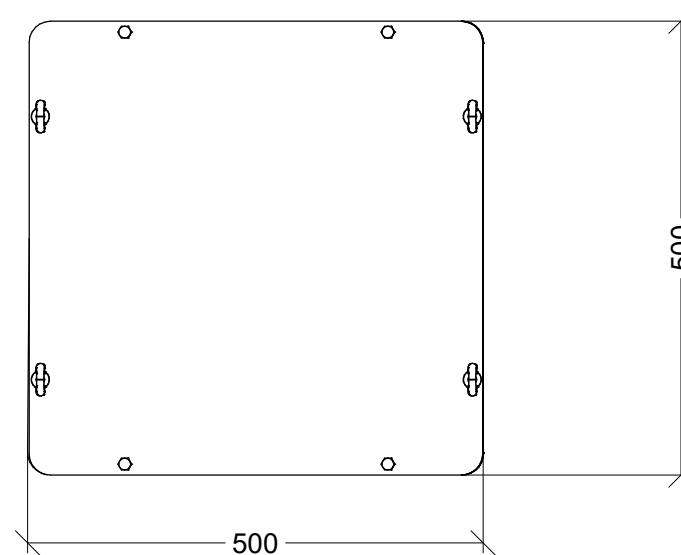

# STARTER HOPPER

TECHNICAL DATA

Ø 55, 75, 90 y 125 mm

Modulars

With lid

YOUR RELIABLE PARTNER

 **GROWKET**  
SYMAGA GROUP

CAPACIDAD: 50L  
 CAPACITY: 50L  
 CAPACITÉ: 50L

Tolva modular galvanizada de inicio Ø55, 75 y 90  
 Galvanized modular initial hopper Ø55,75 y 90  
 Trémie modulaire galvanisée début ligne Ø55, 75 et 90

S/E

COD: G02012051001

CAPACIDAD: 50L  
 CAPACITY: 50L  
 CAPACITÉ: 50L

Tolva modular galvanizada de inicio Ø125  
 Galvanized modular initial hopper Ø125  
 Trémie modulaire galvanisée début ligne Ø125

S/E

COD: G02012061001

INCREMENTO DE CAPACIDAD: 36L  
 CAPACITY INCREASE: 36L  
 AUGMENTATION DE CAPACITÉ: 36L