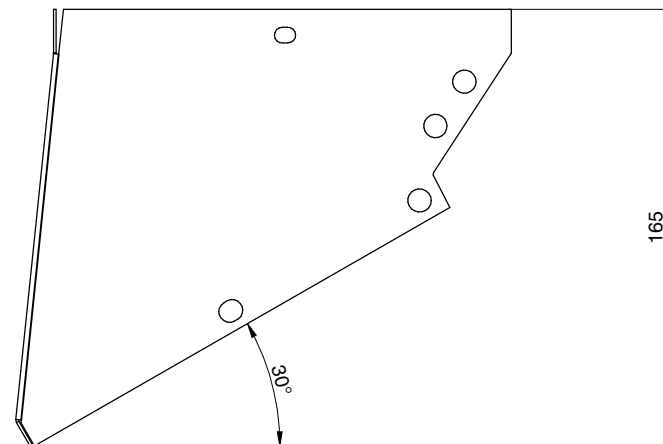

Adaptación 30° tolva-cajetín galvanizada
Galvanized adaptation hopper-outlet boot of 30°
Adaptation 30° trémie-embase galvanisé

S/E

COD: 4G4011CAA000