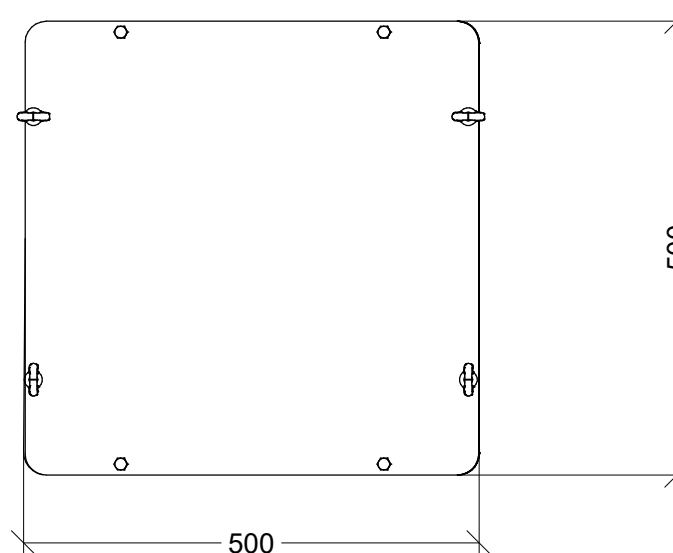

# STARTER HOPPER

TECHNICAL DATA

Ø 55, 75, 90 y 125 mm

Modulars

With lid

YOUR RELIABLE PARTNER

 **GROWKET**  
SYMAGA GROUP

CAPACIDAD: 50L  
 CAPACITY: 50L  
 CAPACITÉ: 50L

Tolva modular galvanizada de inicio Ø55, 75 y 90  
 Galvanized modular initial hopper Ø55,75 y 90  
 Trémie modulaire galvanisée début ligne Ø55, 75 et 90

S/E

COD: G02012051001

CAPACIDAD: 50L  
 CAPACITY: 50L  
 CAPACITÉ: 50L

Tolva modular galvanizada de inicio Ø125  
 Galvanized modular initial hopper Ø125  
 Trémie modulaire galvanisée début ligne Ø125

S/E

COD: G02012061001

INCREMENTO DE CAPACIDAD: 36L  
 CAPACITY INCREASE: 36L  
 AUGMENTATION DE CAPACITÉ: 36L