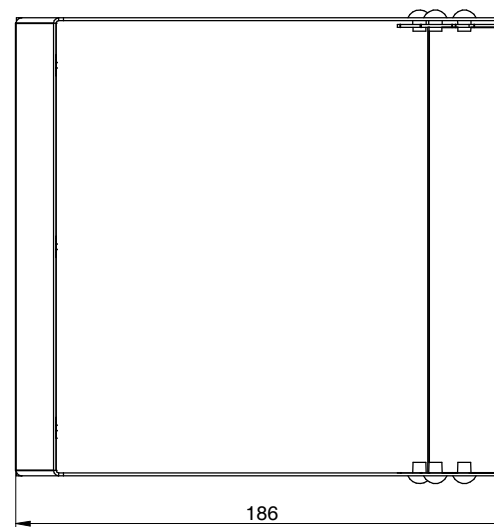

Adaptación 30° tolva-cajetín galvanizada
Galvanized adaptation hopper-outlet boot of 30°
Adaptation 30° trémie-embase galvanisé

S/E

COD: 4G4011CAA000