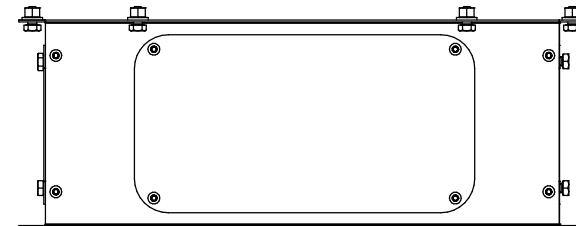

# STARTER HOPPER

TECHNICAL DATA

Ø 55, 75, 90 y 125 mm

Modulars

With lid

YOUR RELIABLE PARTNER

 **GROWKET**  
SYMAGA GROUP

CAPACIDAD: 50L  
 CAPACITY: 50L  
 CAPACITÉ: 50L

Tolva modular galvanizada de inicio Ø55, 75 y 90  
 Galvanized modular initial hopper Ø55,75 y 90  
 Trémie modulaire galvanisée début ligne Ø55, 75 et 90

S/E

COD: G02012051001

CAPACIDAD: 50L  
 CAPACITY: 50L  
 CAPACITÉ: 50L

Tolva modular galvanizada de inicio Ø125  
 Galvanized modular initial hopper Ø125  
 Trémie modulaire galvanisée début ligne Ø125

S/E

COD: G02012061001

INCREMENTO DE CAPACIDAD: 36L  
 CAPACITY INCREASE: 36L  
 AUGMENTATION DE CAPACITÉ: 36L

Suplemento galvanizado tolva modular Ø55, 75, 90mm  
 Galvanized hopper extension for modular initial hopper Ø55,75, 90mm  
 Supplément modulaire Ø55, 75 et 90 galvanisé

S/E

COD: 4G4011AAA000

INCREMENTO DE CAPACIDAD: 36L  
 CAPACITY INCREASE: 36L  
 AUGMENTATION DE CAPACITÉ: 36L