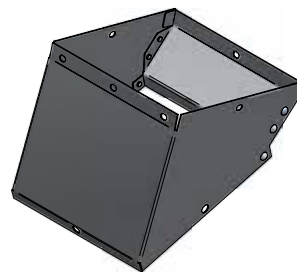

# STARTER HOPPER

TECHNICAL DATA

Ø 55, 75, 90 y 125 mm

Modulars

With lid

YOUR RELIABLE PARTNER

 **GROWKET**  
SYMAGA GROUP

CAPACIDAD: 50L  
 CAPACITY: 50L  
 CAPACITÉ: 50L

Tolva modular galvanizada de inicio Ø55, 75 y 90  
 Galvanized modular initial hopper Ø55,75 y 90  
 Trémie modulaire galvanisée début ligne Ø55, 75 et 90

S/E

COD: G02012051001

CAPACIDAD: 50L  
 CAPACITY: 50L  
 CAPACITÉ: 50L

Tolva modular galvanizada de inicio Ø125  
 Galvanized modular initial hopper Ø125  
 Trémie modulaire galvanisée début ligne Ø125

S/E

COD: G02012061001

INCREMENTO DE CAPACIDAD: 36L  
 CAPACITY INCREASE: 36L  
 AUGMENTATION DE CAPACITÉ: 36L

Suplemento galvanizado tolva modular Ø55, 75, 90mm  
 Galvanized hopper extension for modular initial hopper Ø55,75, 90mm  
 Supplément modulaire Ø55, 75 et 90 galvanisé

S/E

COD: 4G4011AAA000

INCREMENTO DE CAPACIDAD: 36L  
 CAPACITY INCREASE: 36L  
 AUGMENTATION DE CAPACITÉ: 36L