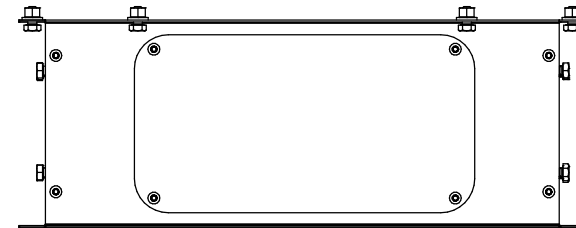

# STARTER HOPPER

TECHNICAL DATA

Ø 55, 75, 90 y 125 mm

Modulars

With lid

YOUR RELIABLE PARTNER

 **GROWKET**  
SYMAGA GROUP

CAPACIDAD: 50L  
 CAPACITY: 50L  
 CAPACITÉ: 50L

Tolva modular galvanizada de inicio Ø55, 75 y 90  
 Galvanized modular initial hopper Ø55,75 y 90  
 Trémie modulaire galvanisée début ligne Ø55, 75 et 90

S/E

COD: G02012051001

CAPACIDAD: 50L  
 CAPACITY: 50L  
 CAPACITÉ: 50L

Tolva modular galvanizada de inicio Ø125  
 Galvanized modular initial hopper Ø125  
 Trémie modulaire galvanisée début ligne Ø125

S/E

COD: G02012061001

INCREMENTO DE CAPACIDAD: 36L  
 CAPACITY INCREASE: 36L  
 AUGMENTATION DE CAPACITÉ: 36L