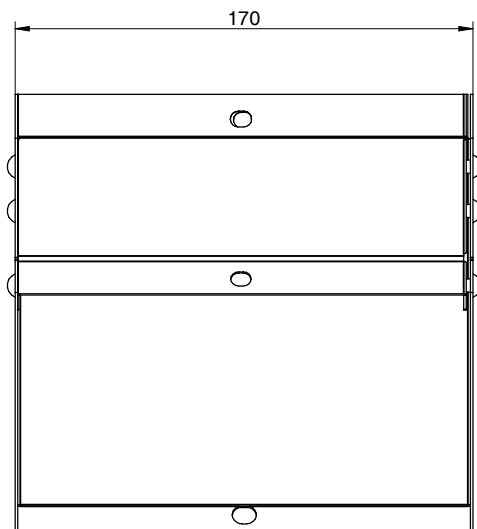

Adaptación 30° tolva-cajetín galvanizada
Galvanized adaptation hopper-outlet boot of 30°
Adaptation 30° trémie-embase galvanisé

S/E

COD: 4G4011CAA000