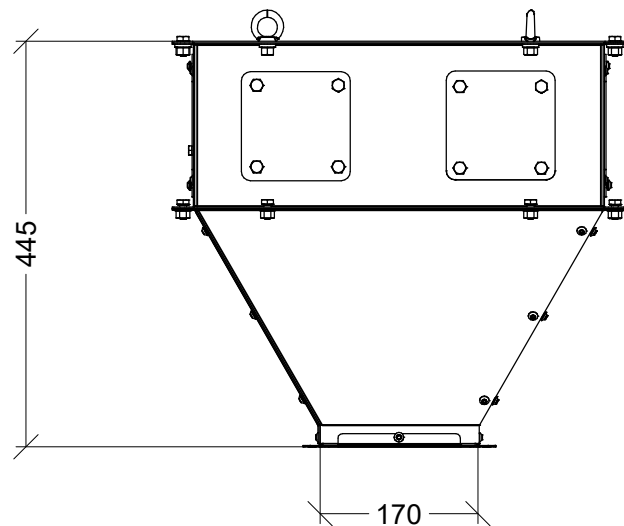

# STARTER HOPPER

TECHNICAL DATA

Ø 55, 75, 90 y 125 mm

Modulars

With lid

YOUR RELIABLE PARTNER

 **GROWKET**  
SYMAGA GROUP

CAPACIDAD: 50L  
 CAPACITY: 50L  
 CAPACITÉ: 50L

Tolva modular galvanizada de inicio Ø55, 75 y 90  
 Galvanized modular initial hopper Ø55,75 y 90  
 Trémie modulaire galvanisée début ligne Ø55, 75 et 90

S/E

COD: G02012051001

CAPACIDAD: 50L  
 CAPACITY: 50L  
 CAPACITÉ: 50L

Tolva modular galvanizada de inicio Ø125  
 Galvanized modular initial hopper Ø125  
 Trémie modulaire galvanisée début ligne Ø125

S/E

COD: G02012061001

INCREMENTO DE CAPACIDAD: 36L  
 CAPACITY INCREASE: 36L  
 AUGMENTATION DE CAPACITÉ: 36L

Suplemento galvanizado tolva modular Ø55, 75, 90mm  
 Galvanized hopper extension for modular initial hopper Ø55,75, 90mm  
 Supplément modulaire Ø55, 75 et 90 galvanisé

S/E

COD: 4G4011AAA000

INCREMENTO DE CAPACIDAD: 36L  
 CAPACITY INCREASE: 36L  
 AUGMENTATION DE CAPACITÉ: 36L