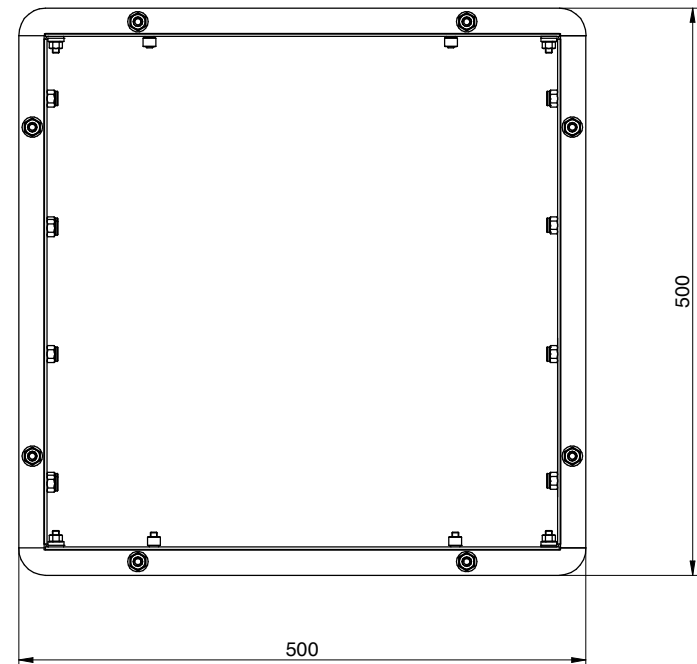

INCREMENTO DE CAPACIDAD: 36L
CAPACITY INCREASE: 36L
AUGMENTATION DE CAPACITÉ: 36L

Suplemento galvanizado tolva modular Ø125mm
Galvanized hopper extension for modular initial hopper Ø125mm
Supplément modulaire Ø125mm galvanisé

S/E

COD: 4G4011KAA000