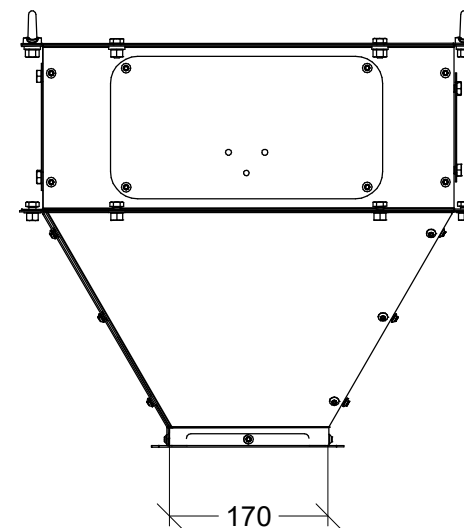

# STARTER HOPPER

TECHNICAL DATA

Ø 55, 75, 90 y 125 mm

Modulars

With lid

YOUR RELIABLE PARTNER

 **GROWKET**  
SYMAGA GROUP

CAPACIDAD: 50L  
 CAPACITY: 50L  
 CAPACITÉ: 50L

Tolva modular galvanizada de inicio Ø55, 75 y 90  
 Galvanized modular initial hopper Ø55,75 y 90  
 Trémie modulaire galvanisée début ligne Ø55, 75 et 90

S/E

COD: G02012051001

CAPACIDAD: 50L  
 CAPACITY: 50L  
 CAPACITÉ: 50L

Tolva modular galvanizada de inicio Ø125  
 Galvanized modular initial hopper Ø125  
 Trémie modulaire galvanisée début ligne Ø125

S/E

COD: G02012061001

INCREMENTO DE CAPACIDAD: 36L  
 CAPACITY INCREASE: 36L  
 AUGMENTATION DE CAPACITÉ: 36L

Suplemento galvanizado tolva modular Ø55, 75, 90mm  
 Galvanized hopper extension for modular initial hopper Ø55,75, 90mm  
 Supplément modulaire Ø55, 75 et 90 galvanisé

S/E

COD: 4G4011AAA000

INCREMENTO DE CAPACIDAD: 36L  
 CAPACITY INCREASE: 36L  
 AUGMENTATION DE CAPACITÉ: 36L