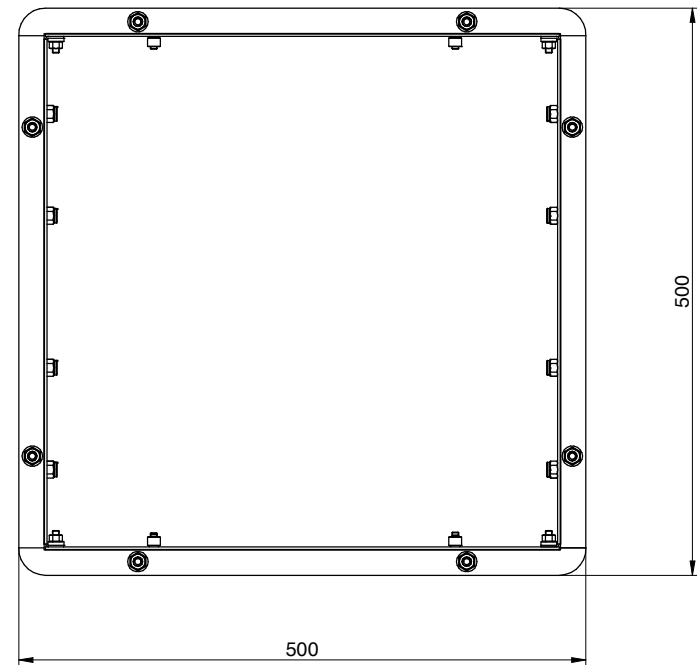

# STARTER HOPPER

TECHNICAL DATA

Ø 55, 75, 90 y 125 mm

Modulars

With lid

YOUR RELIABLE PARTNER

 **GROWKET**  
SYMAGA GROUP

CAPACIDAD: 50L  
 CAPACITY: 50L  
 CAPACITÉ: 50L

Tolva modular galvanizada de inicio Ø55, 75 y 90  
 Galvanized modular initial hopper Ø55,75 y 90  
 Trémie modulaire galvanisée début ligne Ø55, 75 et 90

S/E

COD: G02012051001

CAPACIDAD: 50L  
 CAPACITY: 50L  
 CAPACITÉ: 50L

Tolva modular galvanizada de inicio Ø125  
 Galvanized modular initial hopper Ø125  
 Trémie modulaire galvanisée début ligne Ø125

S/E

COD: G02012061001

INCREMENTO DE CAPACIDAD: 36L  
 CAPACITY INCREASE: 36L  
 AUGMENTATION DE CAPACITÉ: 36L