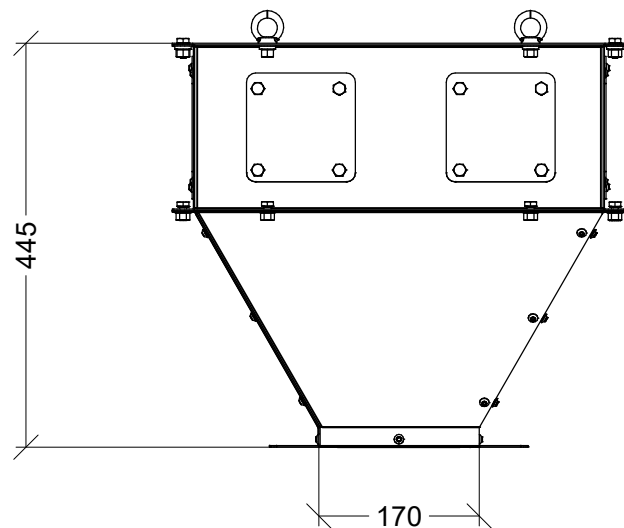

# STARTER HOPPER

TECHNICAL DATA

Ø 55, 75, 90 y 125 mm

Modulars

With lid

YOUR RELIABLE PARTNER

 **GROWKET**  
SYMAGA GROUP

CAPACIDAD: 50L  
 CAPACITY: 50L  
 CAPACITÉ: 50L

Tolva modular galvanizada de inicio Ø55, 75 y 90  
 Galvanized modular initial hopper Ø55,75 y 90  
 Trémie modulaire galvanisée début ligne Ø55, 75 et 90

S/E

COD: G02012051001

CAPACIDAD: 50L  
 CAPACITY: 50L  
 CAPACITÉ: 50L

Tolva modular galvanizada de inicio Ø125  
 Galvanized modular initial hopper Ø125  
 Trémie modulaire galvanisée début ligne Ø125

S/E

COD: G02012061001

INCREMENTO DE CAPACIDAD: 36L  
 CAPACITY INCREASE: 36L  
 AUGMENTATION DE CAPACITÉ: 36L