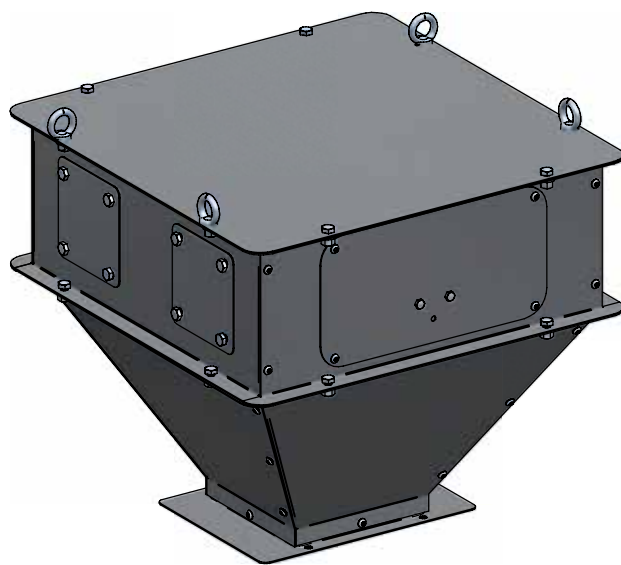

# STARTER HOPPER

TECHNICAL DATA

Ø 55, 75, 90 y 125 mm

Modulars

With lid

YOUR RELIABLE PARTNER

 **GROWKET**  
SYMAGA GROUP

CAPACIDAD: 50L  
 CAPACITY: 50L  
 CAPACITÉ: 50L

Tolva modular galvanizada de inicio Ø55, 75 y 90  
 Galvanized modular initial hopper Ø55,75 y 90  
 Trémie modulaire galvanisée début ligne Ø55, 75 et 90

S/E

COD: G02012051001

CAPACIDAD: 50L  
 CAPACITY: 50L  
 CAPACITÉ: 50L

Tolva modular galvanizada de inicio Ø125  
 Galvanized modular initial hopper Ø125  
 Trémie modulaire galvanisée début ligne Ø125

S/E

COD: G02012061001

INCREMENTO DE CAPACIDAD: 36L  
 CAPACITY INCREASE: 36L  
 AUGMENTATION DE CAPACITÉ: 36L

Suplemento galvanizado tolva modular Ø55, 75, 90mm  
 Galvanized hopper extension for modular initial hopper Ø55,75, 90mm  
 Supplément modulaire Ø55, 75 et 90 galvanisé

S/E

COD: 4G4011AAA000

INCREMENTO DE CAPACIDAD: 36L  
 CAPACITY INCREASE: 36L  
 AUGMENTATION DE CAPACITÉ: 36L