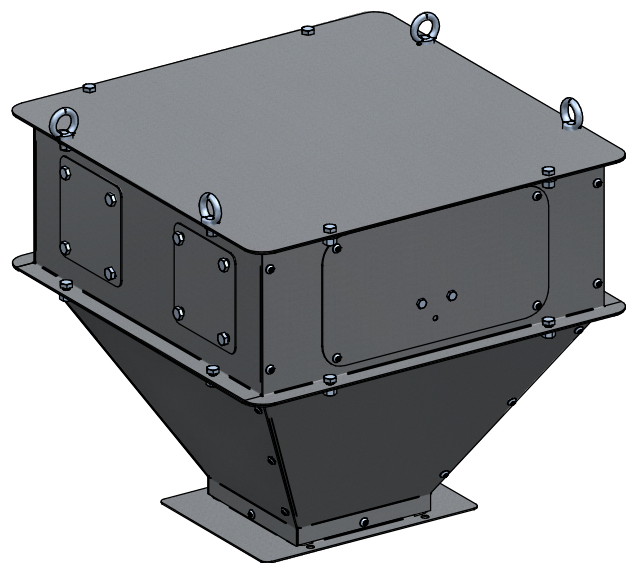

# STARTER HOPPER

TECHNICAL DATA

Ø 55, 75, 90 y 125 mm

Modulars

With lid

YOUR RELIABLE PARTNER

 **GROWKET**  
SYMAGA GROUP

CAPACIDAD: 50L  
 CAPACITY: 50L  
 CAPACITÉ: 50L

Tolva modular galvanizada de inicio Ø55, 75 y 90  
 Galvanized modular initial hopper Ø55,75 y 90  
 Trémie modulaire galvanisée début ligne Ø55, 75 et 90

S/E

COD: G02012051001

CAPACIDAD: 50L  
 CAPACITY: 50L  
 CAPACITÉ: 50L

Tolva modular galvanizada de inicio Ø125  
 Galvanized modular initial hopper Ø125  
 Trémie modulaire galvanisée début ligne Ø125

S/E

COD: G02012061001

INCREMENTO DE CAPACIDAD: 36L  
 CAPACITY INCREASE: 36L  
 AUGMENTATION DE CAPACITÉ: 36L

Suplemento galvanizado tolva modular Ø55, 75, 90mm  
 Galvanized hopper extension for modular initial hopper Ø55,75, 90mm  
 Supplément modulaire Ø55, 75 et 90 galvanisé

S/E

COD: 4G4011AAA000

INCREMENTO DE CAPACIDAD: 36L  
 CAPACITY INCREASE: 36L  
 AUGMENTATION DE CAPACITÉ: 36L