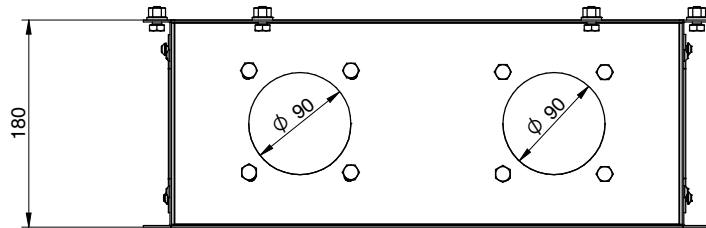

# STARTER HOPPER

TECHNICAL DATA

Ø 55, 75, 90 y 125 mm

Modulars

With lid

YOUR RELIABLE PARTNER

 **GROWKET**  
SYMAGA GROUP

CAPACIDAD: 50L  
 CAPACITY: 50L  
 CAPACITÉ: 50L

Tolva modular galvanizada de inicio Ø55, 75 y 90  
 Galvanized modular initial hopper Ø55,75 y 90  
 Trémie modulaire galvanisée début ligne Ø55, 75 et 90

S/E

COD: G02012051001

CAPACIDAD: 50L  
 CAPACITY: 50L  
 CAPACITÉ: 50L

Tolva modular galvanizada de inicio Ø125  
 Galvanized modular initial hopper Ø125  
 Trémie modulaire galvanisée début ligne Ø125

S/E

COD: G02012061001

INCREMENTO DE CAPACIDAD: 36L  
 CAPACITY INCREASE: 36L  
 AUGMENTATION DE CAPACITÉ: 36L