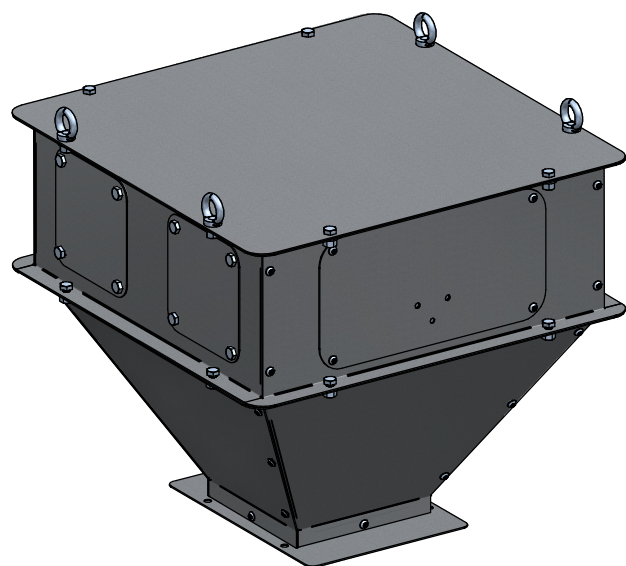

# STARTER HOPPER

TECHNICAL DATA

Ø 55, 75, 90 y 125 mm

Modulars

With lid

YOUR RELIABLE PARTNER

 **GROWKET**  
SYMAGA GROUP

CAPACIDAD: 50L  
 CAPACITY: 50L  
 CAPACITÉ: 50L

Tolva modular galvanizada de inicio Ø55, 75 y 90  
 Galvanized modular initial hopper Ø55,75 y 90  
 Trémie modulaire galvanisée début ligne Ø55, 75 et 90

S/E

COD: G02012051001

CAPACIDAD: 50L  
 CAPACITY: 50L  
 CAPACITÉ: 50L

Tolva modular galvanizada de inicio Ø125  
 Galvanized modular initial hopper Ø125  
 Trémie modulaire galvanisée début ligne Ø125

S/E

COD: G02012061001

INCREMENTO DE CAPACIDAD: 36L  
 CAPACITY INCREASE: 36L  
 AUGMENTATION DE CAPACITÉ: 36L

Suplemento galvanizado tolva modular Ø55, 75, 90mm  
 Galvanized hopper extension for modular initial hopper Ø55,75, 90mm  
 Supplément modulaire Ø55, 75 et 90 galvanisé

S/E

COD: 4G4011AAA000

INCREMENTO DE CAPACIDAD: 36L  
 CAPACITY INCREASE: 36L  
 AUGMENTATION DE CAPACITÉ: 36L