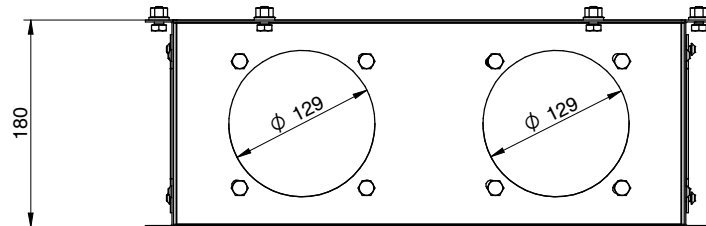

INCREMENTO DE CAPACIDAD: 36L
CAPACITY INCREASE: 36L
AUGMENTATION DE CAPACITÉ: 36L

Suplemento galvanizado tolva modular Ø125mm
Galvanized hopper extension for modular initial hopper Ø125mm
Supplément modulaire Ø125mm galvanisé

S/E

COD: 4G4011KAA000