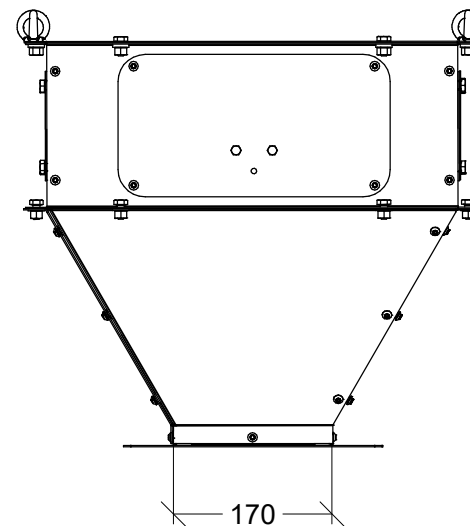

# STARTER HOPPER

TECHNICAL DATA

Ø 55, 75, 90 y 125 mm

Modulars

With lid

YOUR RELIABLE PARTNER

 **GROWKET**  
SYMAGA GROUP

CAPACIDAD: 50L  
 CAPACITY: 50L  
 CAPACITÉ: 50L

Tolva modular galvanizada de inicio Ø55, 75 y 90  
 Galvanized modular initial hopper Ø55,75 y 90  
 Trémie modulaire galvanisée début ligne Ø55, 75 et 90

S/E

COD: G02012051001

CAPACIDAD: 50L  
 CAPACITY: 50L  
 CAPACITÉ: 50L

Tolva modular galvanizada de inicio Ø125  
 Galvanized modular initial hopper Ø125  
 Trémie modulaire galvanisée début ligne Ø125

S/E

COD: G02012061001

INCREMENTO DE CAPACIDAD: 36L  
 CAPACITY INCREASE: 36L  
 AUGMENTATION DE CAPACITÉ: 36L

Suplemento galvanizado tolva modular Ø55, 75, 90mm  
 Galvanized hopper extension for modular initial hopper Ø55,75, 90mm  
 Supplément modulaire Ø55, 75 et 90 galvanisé

S/E

COD: 4G4011AAA000

INCREMENTO DE CAPACIDAD: 36L  
 CAPACITY INCREASE: 36L  
 AUGMENTATION DE CAPACITÉ: 36L