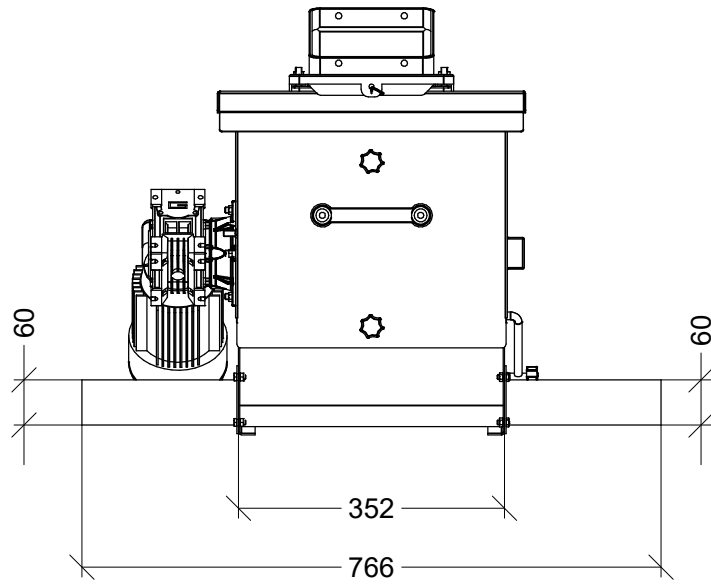

S/E

COD: G02022011001

Unidad de carga inoxidable simple para transporte de cadena
 Single stainless steel loading unit for chain system
 Unité de remplissage simple acier inoxydable pour chaîne

S/E

COD: G02022010001