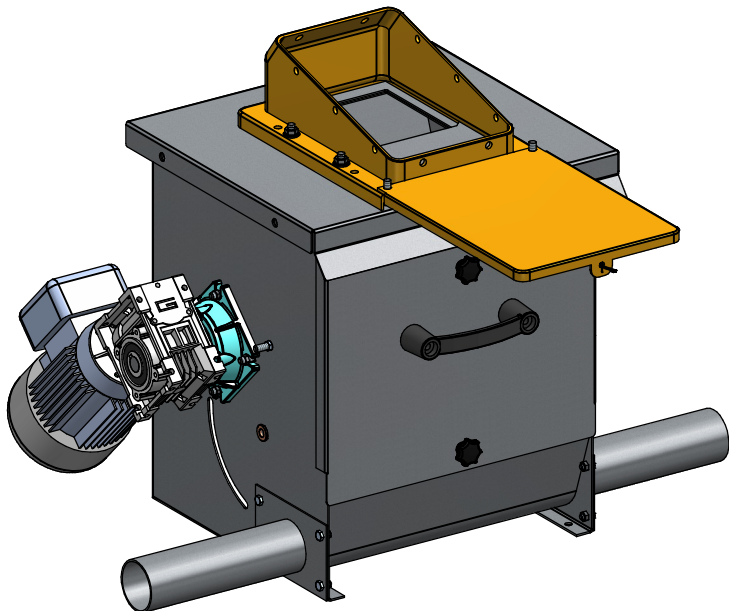

// LOAD UNIT

TECHNICAL DATA

Simple without adaptation
Simple with adaptation
Simple motorized

YOUR RELIABLE PARTNER

 **GROWKET**
SYMAGA GROUP

Cuerpo ud de carga inox. simple para transporte de cadena
 Single stainless steel loading unit for chain system
 Unité de remplissage simple acier inoxydable pour chaîne

S/E

COD: G02022011001

Unidad de carga inoxidable simple para transporte de cadena
 Single stainless steel loading unit for chain system
 Unité de remplissage simple acier inoxydable pour chaîne

S/E

COD: G02022010001

Unidad de carga inoxidable simple motorizada
 Motorised single stainless steel loading unit for chain system
 Unité de remplissage simple acier inoxydable, motorisée

S/E

COD: G02022020001

www.growket.com
growket@growket.com