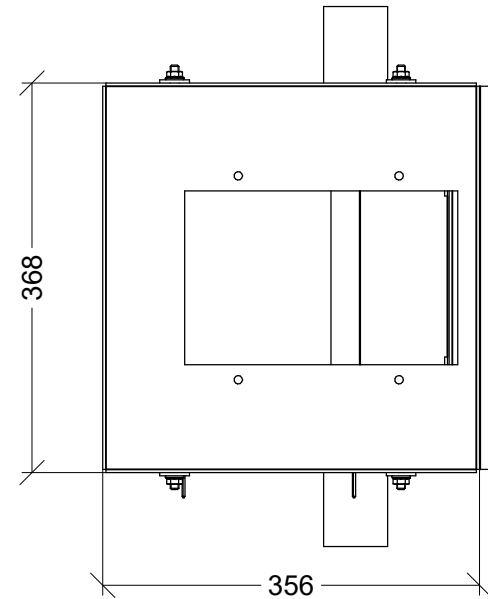

// LOAD UNIT

TECHNICAL DATA

Simple without adaptation
Simple with adaptation
Simple motorized

YOUR RELIABLE PARTNER

 **GROWKET**
SYMAGA GROUP

Cuerpo ud de carga inox. simple para transporte de cadena
 Single stainless steel loading unit for chain system
 Unité de remplissage simple acier inoxydable pour chaîne

S/E

COD: G02022011001

Unidad de carga inoxidable simple para transporte de cadena
 Single stainless steel loading unit for chain system
 Unité de remplissage simple acier inoxydable pour chaîne

S/E

COD: G02022010001