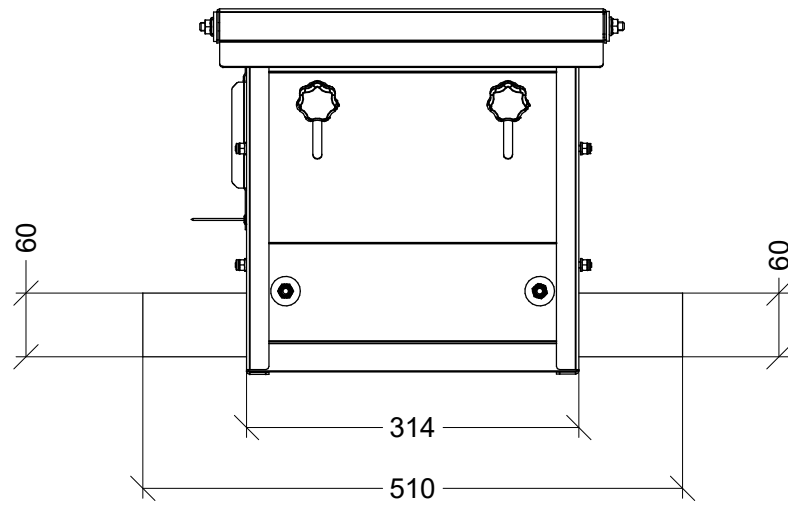

// LOAD UNIT

TECHNICAL DATA

Simple without adaptation
Simple with adaptation
Simple motorized

YOUR RELIABLE PARTNER

 **GROWKET**
SYMAGA GROUP

Cuerpo ud de carga inox. simple para transporte de cadena
 Single stainless steel loading unit for chain system
 Unité de remplissage simple acier inoxydable pour chaîne

S/E

COD: G02022011001

Unidad de carga inoxidable simple para transporte de cadena
 Single stainless steel loading unit for chain system
 Unité de remplissage simple acier inoxydable pour chaîne

S/E

COD: G02022010001

Unidad de carga inoxidable simple motorizada
 Motorised single stainless steel loading unit for chain system
 Unité de remplissage simple acier inoxydable, motorisée

S/E

COD: G02022020001

www.growket.com
growket@growket.com