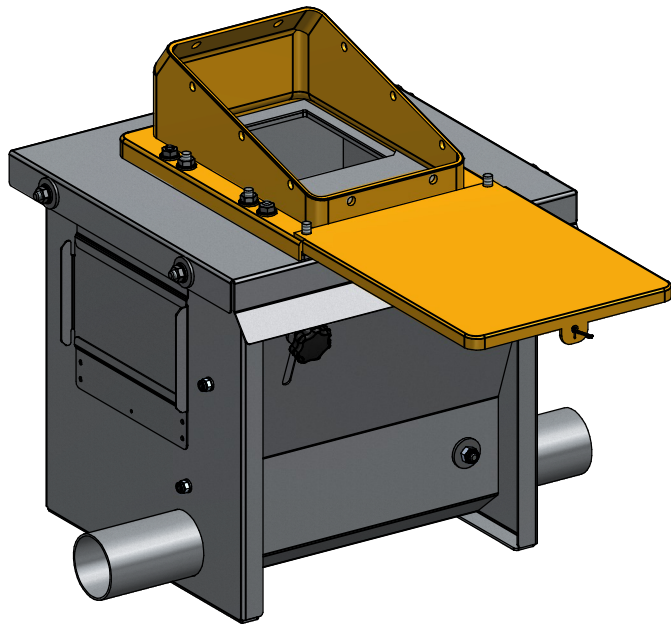

// LOAD UNIT

TECHNICAL DATA

Simple without adaptation
Simple with adaptation
Simple motorized

YOUR RELIABLE PARTNER

 **GROWKET**
SYMAGA GROUP

Cuerpo ud de carga inox. simple para transporte de cadena
 Single stainless steel loading unit for chain system
 Unité de remplissage simple acier inoxydable pour chaîne

S/E

COD: G02022011001

Unidad de carga inoxidable simple para transporte de cadena
 Single stainless steel loading unit for chain system
 Unité de remplissage simple acier inoxydable pour chaîne

S/E

COD: G02022010001

Unidad de carga inoxidable simple motorizada
 Motorised single stainless steel loading unit for chain system
 Unité de remplissage simple acier inoxydable, motorisée

S/E

COD: G02022020001

www.growket.com
growket@growket.com