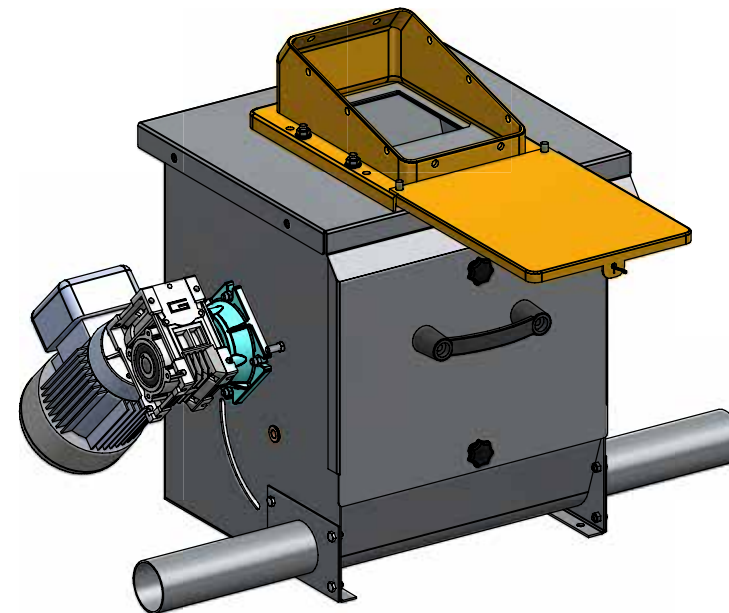

// LOAD UNIT

TECHNICAL DATA

Simple without adaptation
Simple with adaptation
Simple motorized

YOUR RELIABLE PARTNER

 **GROWKET**
SYMAGA GROUP

Cuerpo ud de carga inox. simple para transporte de cadena
 Single stainless steel loading unit for chain system
 Unité de remplissage simple acier inoxydable pour chaîne

S/E

COD: G02022011001

Unidad de carga inoxidable simple para transporte de cadena
 Single stainless steel loading unit for chain system
 Unité de remplissage simple acier inoxydable pour chaîne

S/E

COD: G02022010001

Unidad de carga inoxidable simple motorizada
 Motorised single stainless steel loading unit for chain system
 Unité de remplissage simple acier inoxydable, motorisée

S/E

COD: G02022020001

www.growket.com
growket@growket.com