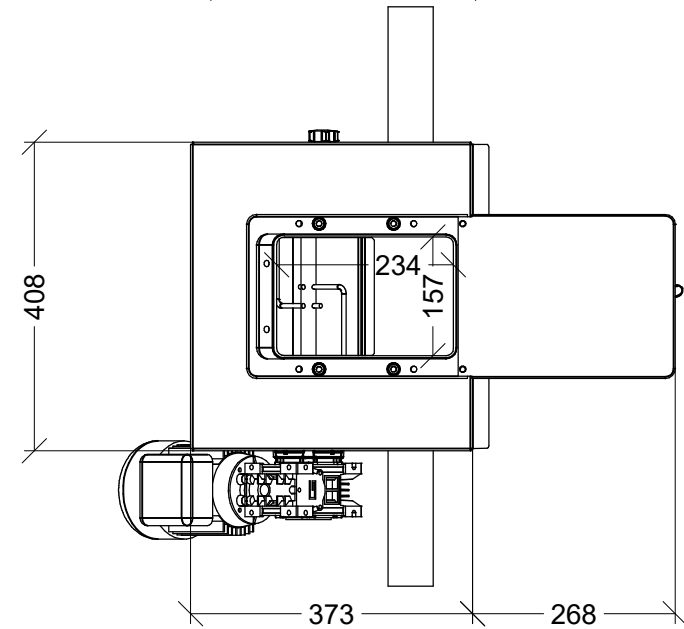

// LOAD UNIT

TECHNICAL DATA

Simple without adaptation
Simple with adaptation
Simple motorized

YOUR RELIABLE PARTNER

 **GROWKET**
SYMAGA GROUP

Cuerpo ud de carga inox. simple para transporte de cadena
 Single stainless steel loading unit for chain system
 Unité de remplissage simple acier inoxydable pour chaîne

S/E

COD: G02022011001

Unidad de carga inoxidable simple para transporte de cadena
 Single stainless steel loading unit for chain system
 Unité de remplissage simple acier inoxydable pour chaîne

S/E

COD: G02022010001

Unidad de carga inoxidable simple motorizada
 Motorised single stainless steel loading unit for chain system
 Unité de remplissage simple acier inoxydable, motorisée

S/E

COD: G02022020001

www.growket.com
growket@growket.com