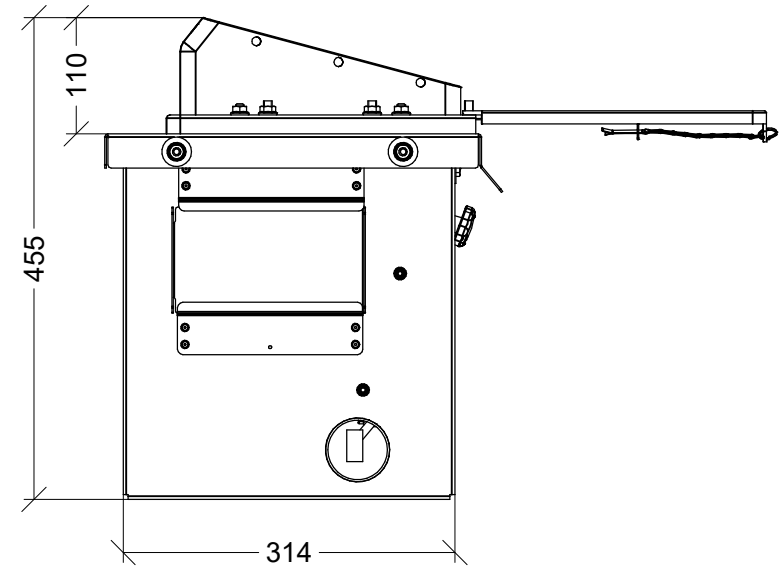

// LOAD UNIT

TECHNICAL DATA

Simple without adaptation
Simple with adaptation
Simple motorized

YOUR RELIABLE PARTNER

 **GROWKET**
SYMAGA GROUP

Cuerpo ud de carga inox. simple para transporte de cadena
 Single stainless steel loading unit for chain system
 Unité de remplissage simple acier inoxydable pour chaîne

S/E

COD: G02022011001

Unidad de carga inoxidable simple para transporte de cadena
 Single stainless steel loading unit for chain system
 Unité de remplissage simple acier inoxydable pour chaîne

S/E

COD: G02022010001

Unidad de carga inoxidable simple motorizada
 Motorised single stainless steel loading unit for chain system
 Unité de remplissage simple acier inoxydable, motorisée

S/E

COD: G02022020001

www.growket.com
growket@growket.com