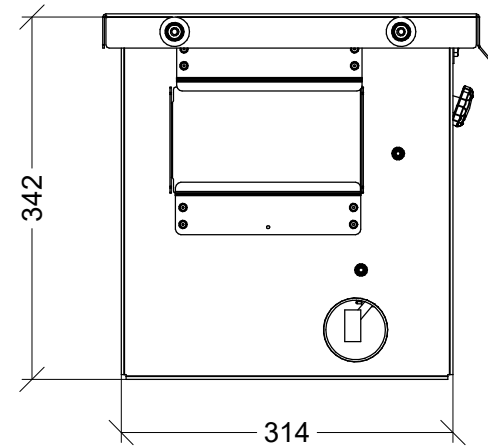

// LOAD UNIT

TECHNICAL DATA

Simple without adaptation
Simple with adaptation
Simple motorized

YOUR RELIABLE PARTNER

 **GROWKET**
SYMAGA GROUP

Cuerpo ud de carga inox. simple para transporte de cadena
 Single stainless steel loading unit for chain system
 Unité de remplissage simple acier inoxydable pour chaîne

S/E

COD: G02022011001

Unidad de carga inoxidable simple para transporte de cadena
 Single stainless steel loading unit for chain system
 Unité de remplissage simple acier inoxydable pour chaîne

S/E

COD: G02022010001