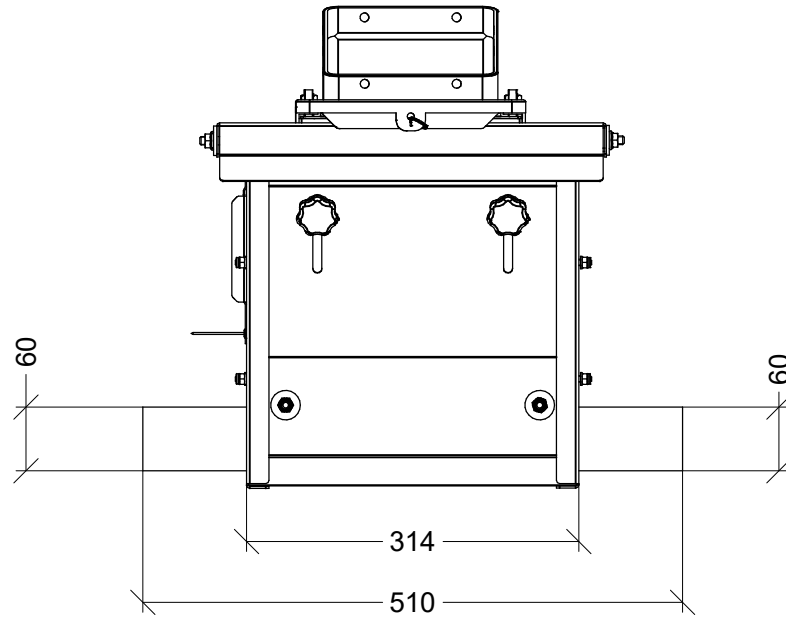

// LOAD UNIT

TECHNICAL DATA

Simple without adaptation
Simple with adaptation
Simple motorized

YOUR RELIABLE PARTNER

 **GROWKET**
SYMAGA GROUP

Cuerpo ud de carga inox. simple para transporte de cadena
 Single stainless steel loading unit for chain system
 Unité de remplissage simple acier inoxydable pour chaîne

S/E

COD: G02022011001

Unidad de carga inoxidable simple para transporte de cadena
 Single stainless steel loading unit for chain system
 Unité de remplissage simple acier inoxydable pour chaîne

S/E

COD: G02022010001

Unidad de carga inoxidable simple motorizada
 Motorised single stainless steel loading unit for chain system
 Unité de remplissage simple acier inoxydable, motorisée

S/E

COD: G02022020001

www.growket.com
growket@growket.com