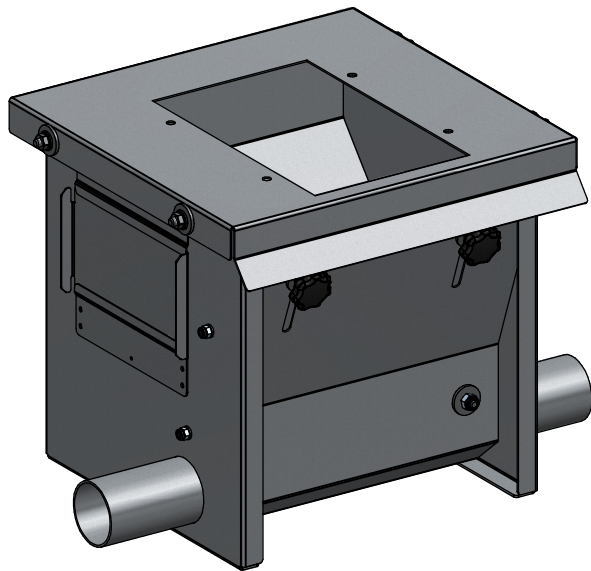

// LOAD UNIT

TECHNICAL DATA

Simple without adaptation
Simple with adaptation
Simple motorized

YOUR RELIABLE PARTNER

 **GROWKET**
SYMAGA GROUP

Cuerpo ud de carga inox. simple para transporte de cadena
 Single stainless steel loading unit for chain system
 Unité de remplissage simple acier inoxydable pour chaîne

S/E

COD: G02022011001

Unidad de carga inoxidable simple para transporte de cadena
 Single stainless steel loading unit for chain system
 Unité de remplissage simple acier inoxydable pour chaîne

S/E

COD: G02022010001

Unidad de carga inoxidable simple motorizada
 Motorised single stainless steel loading unit for chain system
 Unité de remplissage simple acier inoxydable, motorisée

S/E

COD: G02022020001

www.growket.com
growket@growket.com