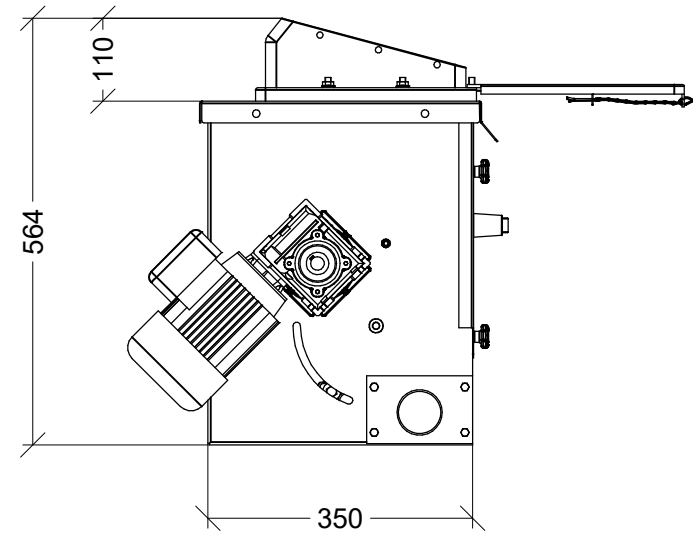

S/E

COD: G02022011001

Unidad de carga inoxidable simple para transporte de cadena
 Single stainless steel loading unit for chain system
 Unité de remplissage simple acier inoxydable pour chaîne

S/E

COD: G02022010001

Unidad de carga inoxidable simple motorizada
 Motorised single stainless steel loading unit for chain system
 Unité de remplissage simple acier inoxydable, motorisée

S/E

COD: G02022020001

www.growket.com
growket@growket.com