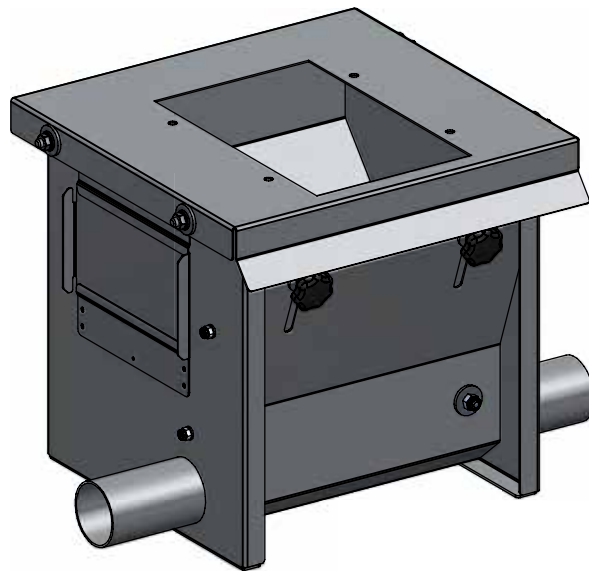

// LOAD UNIT

TECHNICAL DATA

Simple without adaptation
Simple with adaptation
Simple motorized

YOUR RELIABLE PARTNER

 **GROWKET**
SYMAGA GROUP

Cuerpo ud de carga inox. simple para transporte de cadena
 Single stainless steel loading unit for chain system
 Unité de remplissage simple acier inoxydable pour chaîne

S/E

COD: G02022011001

Unidad de carga inoxidable simple para transporte de cadena
 Single stainless steel loading unit for chain system
 Unité de remplissage simple acier inoxydable pour chaîne

S/E

COD: G02022010001

Unidad de carga inoxidable simple motorizada
 Motorised single stainless steel loading unit for chain system
 Unité de remplissage simple acier inoxydable, motorisée

S/E

COD: G02022020001

www.growket.com
growket@growket.com