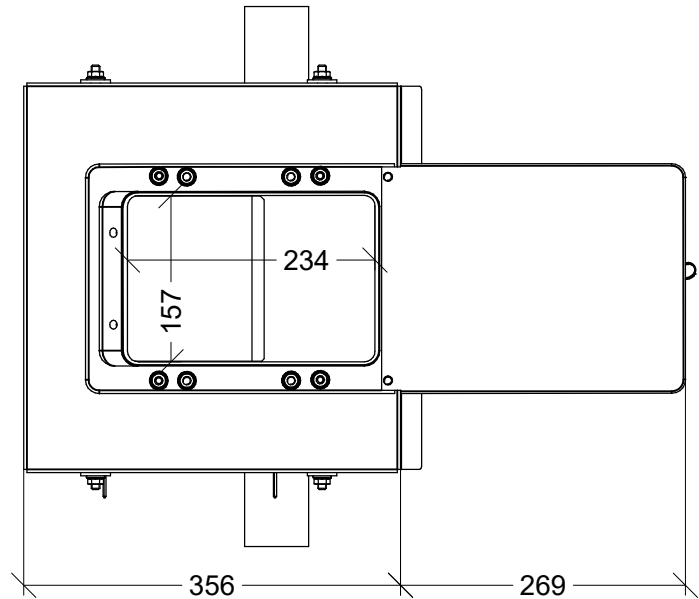

// LOAD UNIT

TECHNICAL DATA

Simple without adaptation
Simple with adaptation
Simple motorized

YOUR RELIABLE PARTNER

 **GROWKET**
SYMAGA GROUP

Cuerpo ud de carga inox. simple para transporte de cadena
 Single stainless steel loading unit for chain system
 Unité de remplissage simple acier inoxydable pour chaîne

S/E

COD: G02022011001

Unidad de carga inoxidable simple para transporte de cadena
 Single stainless steel loading unit for chain system
 Unité de remplissage simple acier inoxydable pour chaîne

S/E

COD: G02022010001