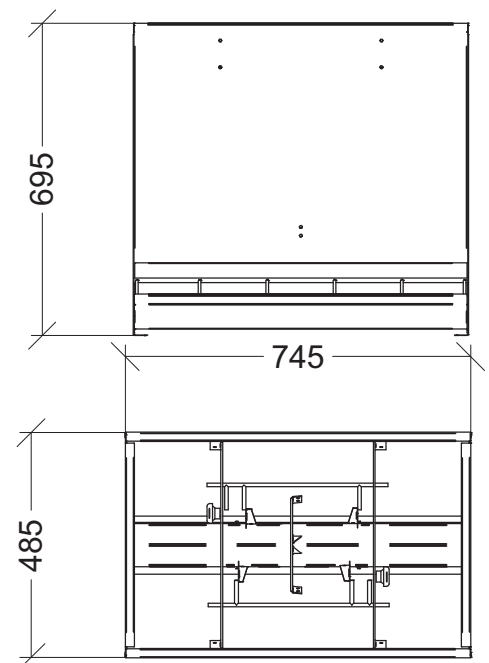

TOLVA INOX

PIGLET

- Tolvas para alimentación seca. Recomendada para cerdos de destete entre 6 y 30 kg de peso.
- Modelos sencillos y dobles con opciones de 5 espacios de alimentación.
- Fabricadas en acero inoxidable 304, material que garantiza la duración, limpieza y desinfección.
- La profundidad del canal proporciona un fácil acceso para cerdos pequeños.
- Se suministran desmontadas para reducir el costo de transporte.
- Completamente atornilladas para facilitar el montaje.
- Ajuste de flujo de nivel para regular la cantidad de alimento.
- Los bordes redondeados sin aristas protegen el animal y reducen la pérdida de alimento.
- Sencilla para grupos de hasta 30 animales o doble para grupos de hasta 60 animales.
- Adecuadas para el uso de pellets, gránulos o harina.
- Pueden montarse en el interior del corral o en la pared de separación.

TOLVA

Datos técnicos

PIGLET S

Capacidad: 70 L / 46 Kg*

PIGLET D

Capacidad: 135 L / 88 Kg*

* Capacidad aproximada, basada en un nivel de llenado completo, a una densidad de 650kg/m3.

Growket, Symaga Group se reserva el derecho de modificar el precio o las características técnicas sin previo aviso.