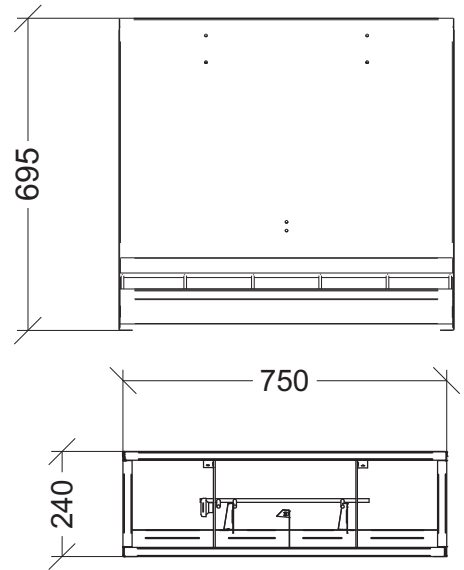

TOLVA INOX

PIGLET

- Tolvas para alimentación seca. Recomendada para cerdos de destete entre 6 y 30 kg de peso.
- Modelos sencillos y dobles con opciones de 5 espacios de alimentación.
- Fabricadas en acero inoxidable 304, material que garantiza la duración, limpieza y desinfección.
- La profundidad del canal proporciona un fácil acceso para cerdos pequeños.
- Se suministran desmontadas para reducir el costo de transporte.
- Completamente atornilladas para facilitar el montaje.
- Ajuste de flujo de nivel para regular la cantidad de alimento.
- Los bordes redondeados sin aristas protegen el animal y reducen la pérdida de alimento.
- Sencilla para grupos de hasta 30 animales o doble para grupos de hasta 60 animales.
- Adecuadas para el uso de pellets, gránulos o harina.
- Pueden montarse en el interior del corral o en la pared de separación.

TOLVA

Datos técnicos

PIGLET S

Capacidad: 70 L / 46 Kg*

PIGLET D

Capacidad: 135 L / 88 Kg*

* Capacidad aproximada, basada en un nivel de llenado completo, a una densidad de 650kg/m3.

Growket, Symaga Group se reserva el derecho de modificar el precio o las características técnicas sin previo aviso.