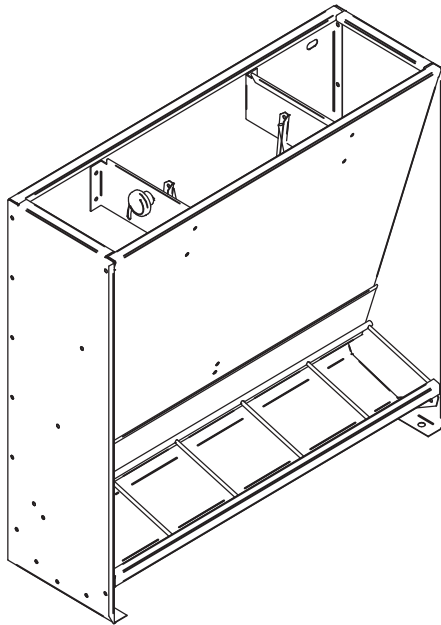

TOLVA INOX

PIGLET

- Tolvas para alimentación seca. Recomendada para cerdos de destete entre 6 y 30 kg de peso.
- Modelos sencillos y dobles con opciones de 5 espacios de alimentación.
- Fabricadas en acero inoxidable 304, material que garantiza la duración, limpieza y desinfección.
- La profundidad del canal proporciona un fácil acceso para cerdos pequeños.
- Se suministran desmontadas para reducir el costo de transporte.
- Completamente atornilladas para facilitar el montaje.
- Ajuste de flujo de nivel para regular la cantidad de alimento.
- Los bordes redondeados sin aristas protegen el animal y reducen la pérdida de alimento.
- Sencilla para grupos de hasta 30 animales o doble para grupos de hasta 60 animales.
- Adecuadas para el uso de pellets, gránulos o harina.
- Pueden montarse en el interior del corral o en la pared de separación.

TOLVA

Datos técnicos

PIGLET S

Capacidad: 70 L / 46 Kg*

PIGLET D

Capacidad: 135 L / 88 Kg*

* Capacidad aproximada, basada en un nivel de llenado completo, a una densidad de 650kg/m3.

Growket, Symaga Group se reserva el derecho de modificar el precio o las características técnicas sin previo aviso.