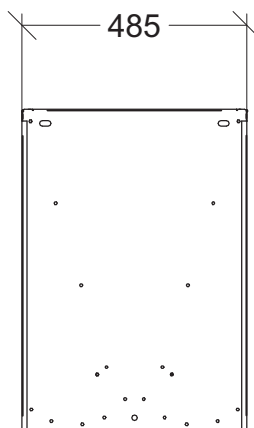

TOLVA INOX

PIGLET

- Tolvas para alimentación seca. Recomendada para cerdos de destete entre 6 y 30 kg de peso.
- Modelos sencillos y dobles con opciones de 5 espacios de alimentación.
- Fabricadas en acero inoxidable 304, material que garantiza la duración, limpieza y desinfección.
- La profundidad del canal proporciona un fácil acceso para cerdos pequeños.
- Se suministran desmontadas para reducir el costo de transporte.
- Completamente atornilladas para facilitar el montaje.
- Ajuste de flujo de nivel para regular la cantidad de alimento.
- Los bordes redondeados sin aristas protegen el animal y reducen la pérdida de alimento.
- Sencilla para grupos de hasta 30 animales o doble para grupos de hasta 60 animales.
- Adecuadas para el uso de pellets, gránulos o harina.
- Pueden montarse en el interior del corral o en la pared de separación.

TOLVA

Datos técnicos

PIGLET S

Capacidad: 70 L / 46 Kg*

PIGLET D

Capacidad: 135 L / 88 Kg*

* Capacidad aproximada, basada en un nivel de llenado completo, a una densidad de 650kg/m3.

Growket, Symaga Group se reserva el derecho de modificar el precio o las características técnicas sin previo aviso.