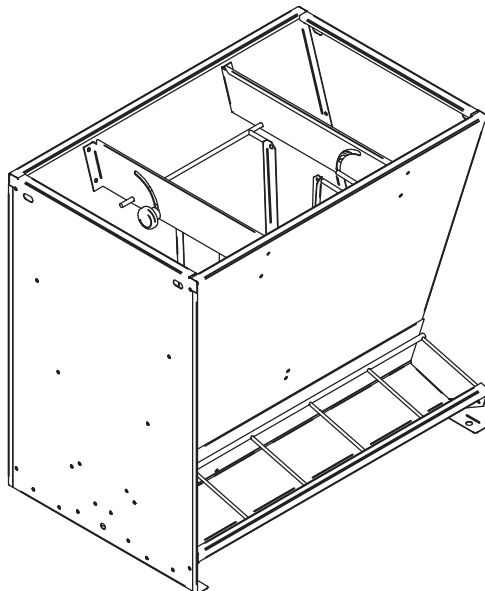

TOLVA INOX

PIGLET

- Tolvas para alimentación seca. Recomendada para cerdos de destete entre 6 y 30 kg de peso.
- Modelos sencillos y dobles con opciones de 5 espacios de alimentación.
- Fabricadas en acero inoxidable 304, material que garantiza la duración, limpieza y desinfección.
- La profundidad del canal proporciona un fácil acceso para cerdos pequeños.
- Se suministran desmontadas para reducir el costo de transporte.
- Completamente atornilladas para facilitar el montaje.
- Ajuste de flujo de nivel para regular la cantidad de alimento.
- Los bordes redondeados sin aristas protegen el animal y reducen la pérdida de alimento.
- Sencilla para grupos de hasta 30 animales o doble para grupos de hasta 60 animales.
- Adecuadas para el uso de pellets, gránulos o harina.
- Pueden montarse en el interior del corral o en la pared de separación.

TOLVA

Datos técnicos

PIGLET S

Capacidad: 70 L / 46 Kg*

PIGLET D

Capacidad: 135 L / 88 Kg*

* Capacidad aproximada, basada en un nivel de llenado completo, a una densidad de 650kg/m3.

Growket, Symaga Group se reserva el derecho de modificar el precio o las características técnicas sin previo aviso.