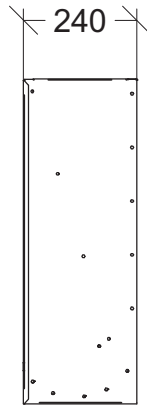

TOLVA INOX

PIGLET

- Tolvas para alimentación seca. Recomendada para cerdos de destete entre 6 y 30 kg de peso.
- Modelos sencillos y dobles con opciones de 5 espacios de alimentación.
- Fabricadas en acero inoxidable 304, material que garantiza la duración, limpieza y desinfección.
- La profundidad del canal proporciona un fácil acceso para cerdos pequeños.
- Se suministran desmontadas para reducir el costo de transporte.
- Completamente atornilladas para facilitar el montaje.
- Ajuste de flujo de nivel para regular la cantidad de alimento.
- Los bordes redondeados sin aristas protegen el animal y reducen la pérdida de alimento.
- Sencilla para grupos de hasta 30 animales o doble para grupos de hasta 60 animales.
- Adecuadas para el uso de pellets, gránulos o harina.
- Pueden montarse en el interior del corral o en la pared de separación.

TOLVA

Datos técnicos

PIGLET S

Capacidad: 70 L / 46 Kg*

PIGLET D

Capacidad: 135 L / 88 Kg*

* Capacidad aproximada, basada en un nivel de llenado completo, a una densidad de 650kg/m3.

Growket, Symaga Group se reserva el derecho de modificar el precio o las características técnicas sin previo aviso.